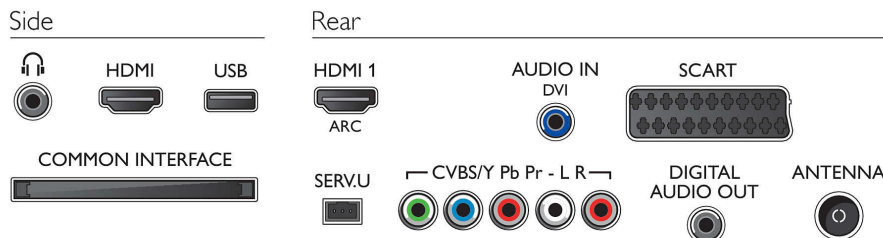

Możliwości połączeń

- Liczba połączeń AV: 1
- Liczba wejść HDMI: 2
- Liczba złącz Scart (RGB/CVBS): 1
- Liczba wejść USB: 1
- Inne połączenia: Antena IEC75, Common Interface Plus (CI+), Wyjście słuchawkowe, Wejście audio L/P, Cyfrowe wyjście audio (koncentryczne)

Moc

- Zasilanie sieciowe: 220–240 V AC, 50/60 Hz
- Temperatura otoczenia: 5°C–35°C
- Pobór mocy w trybie gotowości: $0,3$ W
- Klasa energetyczna: A+
- Etykieta energetyczna UE: 43 W
- Funkcje oszczędzania energii: Zegar automatycznego wyłączenia, Tryb Eco, Wyłączanie obrazu (dla radia)
- Pobór mocy w trybie wyłączenia: $0,3$
- Roczne zużycie energii: 62 kWh

Akcesoria

- Akcesoria w zestawie: Pilot, 2 baterie AAA, Podstawa na biurko, Skrócona instrukcja obsługi, Broszura dot. kwestii prawnych i bezpieczeństwa, Broszura gwarancyjna, Boczny przewód połączeniowy AV, Instrukcja obsługi

Wymiary

- Szerokość urządzenia: 891 mm
- Wysokość urządzenia: 536 mm
- Głębokość urządzenia: 64,7 mm
- Waga produktu: 8,3 kg
- Szerokość urządzenia (z podstawą): 891 mm
- Wysokość urządzenia (z podstawą): 583 mm
- Głębokość urządzenia (z podstawą): 250 mm
- Waga produktu (z podstawą): 10,2 kg
- Szerokość pudełka: 980 mm
- Wysokość pudełka: 620 mm
- Głębokość pudełka: 150 mm
- Waga wraz z opakowaniem: 15,4 kg
- Zgodny uchwyt ścienny: 200 x 200 mm

Data wydania 2023-10-09

Wersja: 5.1.3

EAN: 87 12581 68622 2

© 2023 Koninklijke Philips N.V.
Wszelkie prawa zastrzeżone.

Dane techniczne mogą ulec zmianie bez powiadomienia. Znaki towarowe są własnością Koninklijke Philips N.V. lub własnością odpowiednich firm.

www.philips.com

* Nagrywanie przez złącze USB jest możliwe tylko w przypadku kanałów cyfrowych. Nagrywanie może zostać ograniczone przez zabezpieczenie przed kopiowaniem transmisji (CI+). Mogą wystąpić ograniczenia w zależności od kraju i kanału.

* Telewizor zapewnia odbiór sygnału DVB dla ogólnodostępnych programów telewizyjnych. Niektórzy nadawcy DVB mogą nie być obsługiwani. Aktualną listę można znaleźć w sekcji Często zadawane pytania na stronie pomocy technicznej firmy Philips. W przypadku niektórych nadawców obowiązuje dostęp warunkowy i wymagana jest subskrypcja. Aby uzyskać dodatkowe informacje, skontaktuj się z nadawcą.

* Elektroniczny przewodnik telewizyjny i faktyczna dostępność (do 8 dni) zależą od kraju i operatora.