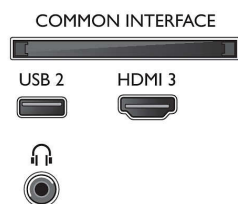

Характеристики

Изображение/дисплей

- Формат изображения: 16:9
- Размер экрана по диагонали (в дюймах): 50 (дюймы)
- Размер экрана по диагонали (метрич.): 126 см
- Дисплей: 4K Ultra HD LED
- Разрешение панели: 3840 x 2160
- Улучшение изображения: Технология Micro Dimming, Разрешение Ultra, Pixel Precise Ultra HD, 1000 PPI, HDR10+, Dolby Vision

Поддерживаемое разрешение дисплея

- Компьютерные входы для всех интерфейсов

- HDMI: до 4K UHD 3840 x 2160 при 60 Гц
- Выходы для всех интерфейсов HDMI: до 4K UHD 3840 x 2160 при 60 Гц, HDR10/HLG (Hybrid Log Gamma), HDR10+/Dolby Vision

Тюнер/прием/передача

- Цифровое ТВ: DVB-T/T2/T2-HD/C/S/S2
- Воспроизведение видео: NTSC, PAL, SECAM
- Поддержка MPEG: MPEG2, MPEG4
- Телегид*: Электронный гид телепередач на 8 дней
- Индикатор уровня сигнала
- Телетекст: 1000-страничный гипертекст
- Поддержка HEVC

Функции Smart TV

- Взаимодействие с пользователем: SimplyShare, Сертификация Wi-Fi Miracast*
- Интерактивное телевидение: HbbTV
- Программирование: Приостановка просмотра телепередачи, Запись на USB*
- Приложения SmartTV*: Сетевые видеотеки, Открытый интернет-браузер, ТВ по запросу, Youtube
- Легкость установки: Автопоиск устройств Philips, Мастер настройки сети, Мастер установки поддержки
- Удобство использования: Кнопка меню Smart, Экранное руководство пользователя

Connections

Side