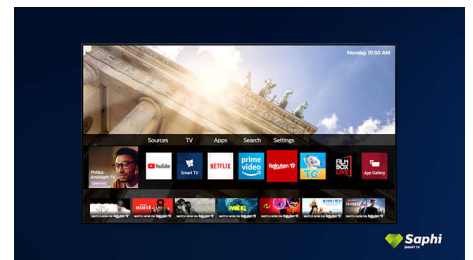

Коллекция SAPHI TV

Коллекция Philips TV. Netflix, Prime Video и многое другое.