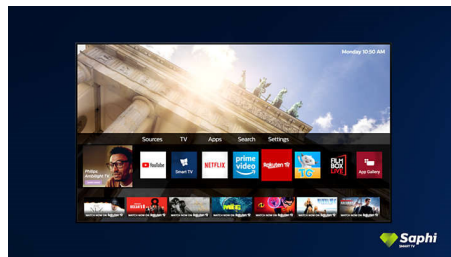

Saphi Smart TV

SAPHI — быстрая, интуитивная операционная система, благодаря которой просмотр телевизоров Philips Smart TV превращается в удовольствие. Оцените отличное качество изображения и простое меню на основе значков, которое можно вызвать одним нажатием. Управляйте телевизором с легкостью и быстро переходите к популярным приложениям Philips Smart TV, включая YouTube, Netflix и т. д.

Непревзойденный дизайн

Новое изобретение Philips позволяет оценить преимущества безрамочного телевизора. Теперь вы видите изображение до самого края экрана и не отвлекаетесь на черную рамку вокруг телевизора. Настоящее произведение искусства, которое создаст нужную атмосферу в вашей комнате. Это красивый телевизор, не привлекающий лишнего внимания. Он станет прекрасным дополнением к современному интерьеру.

Стильная подставка с угловыми ножками

Приступая к разработке новой модели телевизора, наша команда тщательно продумывает каждую деталь: от технологии до дизайна. Новая подставка с угловыми ножками, в отличие от традиционных, позволяет усилить впечатления от просмотра благодаря свободному пространству под телевизором. Смелое и надежное решение!

Чистый звук

Чистый звук из широкополосных динамиков.

Энергичные басы

Четкие диалоги. Энергичные басы.