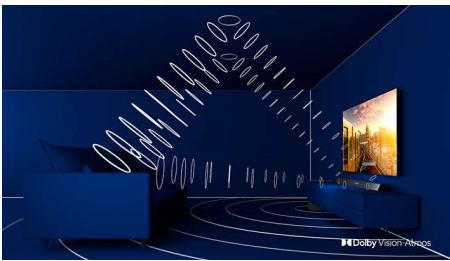

Особенности

Pixel Precise Ultra HD

Телевизоры 4K Ultra HD совершенны в каждой детали. Процессор Philips Pixel Precise Ultra HD преобразовывает любое исходное изображение в картинку с разрешением UHD, чтобы вы могли наслаждаться высокой четкостью и плавностью динамичных сцен и превосходной контрастностью изображения. Более глубокие оттенки черного и яркие оттенки белого, насыщенные цвета и естественная цветопередача — в любое время и с любого источника.

Dolby Vision и Dolby Atmos

Поддержка форматов Dolby для звука и видео премиум-класса означает, что HDR-материалы будут выглядеть и звучать максимально реалистично. Как материалы Blu-Ray, так и новый эпизод сериала, доступного по подписке, предстанут перед вами с максимальной контрастностью и яркостью, а также реалистичной цветопередачей. И все это будет сопровождаться объемным, четким и глубоким звуком.