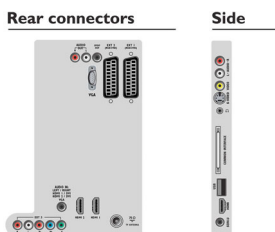

Характеристики

Изображение/дисплей

- Формат изображения: Широкий экран
- Размер экрана по диагонали (в дюймах): 52 (дюймы)
- Размер экрана по диагонали (метрич.): 132 см
- Разрешение панели: 1920 x 1080p
- Яркость: 500 кд/м²
- Улучшение изображения: Pixel Plus HD, Режим 3/2 – 2/2 Motion Pull Down, 3D гребенчатый

- фильтр, Функция Active Control + световой датчик, Улучшение цвета, Улучшение цветовых переходов, Цифровое шумоподавление, Динамическое повышение контрастности, Улучшение яркостных переходов
- Тип экрана дисплея: ЖКД с активной матрицей Full HD W-UXGA
- Время отклика (типич.): 5 мс

- Угол просмотра: 178° (Г) / 178° (В)
- Улучшение экрана: Антибликовое покрытие экрана

Поддерживаемое разрешение дисплея

- Компьютерные форматы: 640 x 480, 60 Гц, 800 x 600, 60 Гц, 1024 x 768, 60 Гц, 1280 x 1024, 60 Гц, 1360 x 768, 60 Гц, 1600 x 1200, 60 Гц, 1920 x