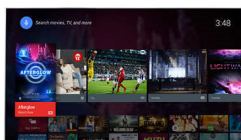

Dual Core и Android

Android легко справляется с поставленными задачами, обеспечивая быстрое перемещение по меню телевизора, удобную работу с приложениями и легкое воспроизведение видеофайлов, чтобы вы

могли в полной мере наслаждаться любимыми развлечениями. ОС Android оправдывает свое название: это настоящий робот, который ускоряет работу процессора Dual Core и гарантирует удобство использования.