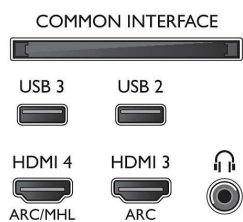

Характеристики

Изображение/дисплей

- Формат изображения: 16:9
- Размер экрана по диагонали (в дюймах): 49 (дюймы)
- Размер экрана по диагонали (метрич.): 123 см
- Дисплей: LED Full HD
- Разрешение панели: 1920 x 1080p
- Яркость: 300 кд/м²
- Улучшение изображения: Pixel Plus HD, Технология Micro Dimming

Поддерживаемое разрешение дисплея

- Компьютерные входы для всех интерфейсов HDMI: при 60 Гц, до FHD 1920 x 1080 при 60 Гц
- Выходы для всех интерфейсов HDMI: при 24, 25, 30, 50, 60 Гц, до FHD 1920 x 1080p

Тюнер/прием/передача

- Цифровое ТВ: DVB-T/T2/C
- Воспроизведение видео: NTSC, PAL, SECAM
- Поддержка MPEG: MPEG2, MPEG4
- Телегид*: Электронный гид телепередач на 8

- Индикатор уровня сигнала
- Телетекст: 1000-страничный гипертекст

Android TV

- ОС: Android™ 5.1 (Lollipop)
- Предустановленные приложения: Google Play Фильмы*, Google Play Музыка*, Поиск Google, YouTube
- Объем флэш-памяти: возможность увеличения памяти через USB, 8 ГБ

Connections

Side