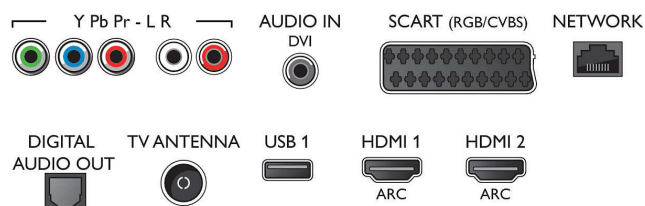

Connections

Side

Rear

Характеристики

Функции Smart TV

- Взаимодействие с пользователем: Клиент и сервер MultiRoom, SimplyShare
- Интерактивное телевидение: HbbTV
- Программирование: Приостановка просмотра телепередачи, Запись на USB*
- Приложения SmartTV*: Сетевые видеомгазины, Открытый интернет-браузер, Social TV, ТВ по запросу, Youtube
- Легкость установки: Автопоиск устройств Philips, Мастер подключения к устройству, Мастер настройки сети, Мастер установки поддержки
- Удобство использования: Кнопка меню Smart, Экранное руководство пользователя
- Обновление встроенной программы: Мастер обновления встроенной программы, Обновление встроенной программы через USB, Обновление программы устройства через Интернет
- Регулировка формата экрана: Базовый - Широкоэкранный, Автозаполнение, Расширенный - Сдвиг, Масштабирование, растяжение
- Приложение Philips TV Remote*: Приложения, Каналы, Управление, NowOnTV, Телегид, Видео по запросу