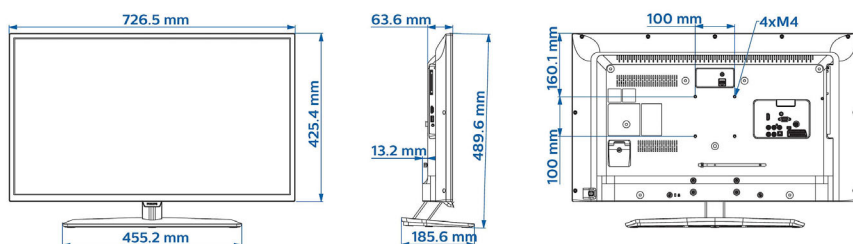

Тюнер/прием/передача

- Цифровое ТВ: DVB-T/T2/C
- Воспроизведение видео: NTSC, PAL, SECAM
- Аналоговое телевидение: PAL

Особенности

- Удобство использования: Стиль изображения, Стиль звука, Формат изображения
- Цифровые сервисы: Электронный гид телепередач на 8 дней, Сейчас и далее, MHEG, Телетекст, HbbTV
- Внешние элементы управления: Джойстик

Специальные гостиничные функции

- Гостиничный режим: Блокировка джойстика, Блокировка меню, Блокировка меню установки, Ограничение громкости
- Режим ограничения для особых учреждений: Режим повышенной безопасности, TXT/MHEG/USB/электронный гид телепередач/блокировка субтитров
- Таймер: Таймер отключения, Сигнал будильника, Выбор канала для будильника,

Звуки будильника

- Настройка экрана запуска: Канал, Функция, Формат изображения, Громкость
- Защита от краж: Защита от кражи элементов питания, Замок Kensington
- Регулятор мощности: Автоматическое ВКЛЮЧЕНИЕ, Запуск в экорежиме/быстрый запуск
- Символика: SmartInfo, Приветственный логотип, Приветственная надпись, Настраиваемая панель управления (HTML)
- Часы: Часы в режиме ожидания, Кнопка пульта ДУ светится в темноте, Экранные часы, Внешний модуль часов (дополнительно)
- SmartInfo: Браузер с HTML5, Интерактивные шаблоны, Слайд-шоу
- Клонирование настроек и обновление встроенного ПО: Мгновенное копирование