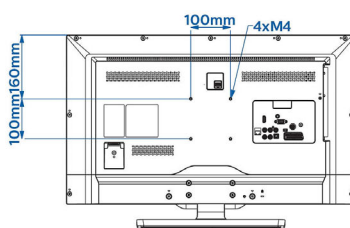

Тюнер/прием/передача

- Цифровое ТВ: DVB-T/T2/C
- Воспроизведение видео: NTSC, PAL, SECAM
- Аналоговое телевидение: PAL

Особенности

- Удобство использования: Стиль изображения, Стиль звука, Формат изображения
- Цифровые сервисы: Электронный гид телепередач на 8 дней, Сейчас и далее, MHEG, Телетекст, HbbTV
- Внешние элементы управления: Джойстик

Специальные гостиничные функции

- Гостиничный режим: Блокировка джойстика, Блокировка меню, Блокировка меню установки, Ограничение громкости
- Режим ограничения для особых учреждений: Режим повышенной безопасности, TXT/MHEG/USB/электронный гид телепередач/блокировка субтитров
- Таймер: Таймер отключения, Сигнал будильника, Выбор канала для будильника,

Звуки будильника

- Настройка экрана запуска: Канал, Функция, Формат изображения, Громкость
- Защита от краж: Защита от кражи элементов питания, Замок Kensington
- Регулятор мощности: Автоматическое ВКЛЮЧЕНИЕ, Запуск в экорежиме/быстрый запуск
- Символика: SmartInfo, Приветственный логотип, Приветственная надпись, Настраиваемая панель управления (HTML)
- Часы: Часы в режиме ожидания, Кнопка пульта ДУ светится в темноте, Экранные часы, Внешний модуль часов (дополнительно)
- SmartInfo: Браузер с HTML5, Интерактивные шаблоны, Слайд-шоу
- Клонирование настроек и обновление встроенного ПО: Мгновенное копирование