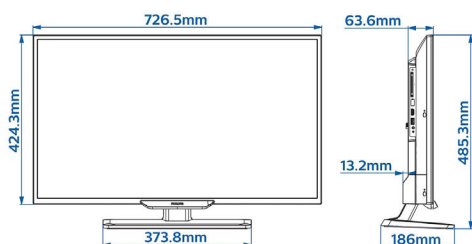

Тюнер/прием/передача

- Цифровое ТВ: DVB-T/T2/C
- Воспроизведение видео: NTSC, PAL, SECAM
- Аналоговое телевидение: PAL

Особенности

- Удобство использования: Стиль изображения, Стиль звука, Формат изображения
- Цифровые сервисы: Электронный гид телепередач на 8 дней, Сейчас и далее, MHEG, Телетекст, HbbTV
- Внешние элементы управления: Джойстик

Специальные гостиничные функции

- Гостиничный режим: Блокировка джойстика, Блокировка меню, Блокировка меню установки, Ограничение громкости
- Режим ограничения для особых учреждений: Режим повышенной безопасности, TXT/MHEG/USB/электронный гид телепередач/блокировка субтитров
- Таймер: Таймер отключения, Сигнал будильника, Выбор канала для будильника,

Звуки будильника

- Настройка экрана запуска: Канал, Функция, Формат изображения, Громкость
- Защита от краж: Защита от кражи элементов питания, Замок Kensington
- Регулятор мощности: Автоматическое ВКЛЮЧЕНИЕ, Запуск в экорежиме/быстрый запуск
- Символика: SmartInfo, Приветственный логотип, Приветственная надпись, Настраиваемая панель управления (HTML)
- Часы: Часы в режиме ожидания, Кнопка пульта ДУ светится в темноте, Экранные часы, Внешний модуль часов (дополнительно)
- SmartInfo: Браузер с HTML5, Интерактивные шаблоны, Слайд-шоу
- Клонирование настроек и обновление встроенного ПО: Мгновенное копирование