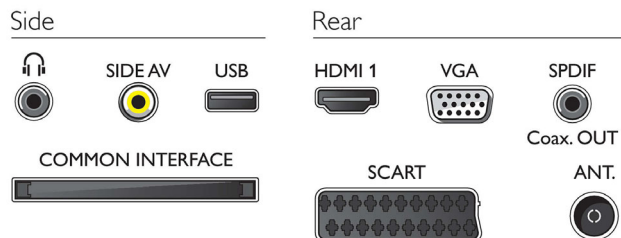

громкости, Clear Sound, Динамическое усиление НЧ, Эквалайзер

Подключения

- Количество A/B подключений: 1
- Количество разъемов HDMI: 1
- Количество разъемов SCART (RGB/CVBS): 1
- Количество разъемов USB: 1
- Другие подключения: Антенна, IEC75, Общий интерфейс CI+, Выход для цифрового аудиосигнала (коаксиальный), VGA вход ПК + аудиовход левый/правый, Выход для наушников

Мощность

- Электропитание: 220—240 В перем. тока, 50—60 Гц
- Температура окружающей среды: 5—35 °C
- Энергопотребление в режиме ожидания: $0,3$ Вт
- Маркировка класса энергоэффективности: A
- Маркировка энергоэффективности ЕС: 22 Вт
- Потребление электроэнергии в год: 32 кВт/ч

Аксессуары

- Входящие в комплект аксессуары: Пульт ДУ, Батарея типа AAA — 2 шт., Настольная подставка, Краткое руководство пользователя, Брошюра с важной юридической информацией и сведениями о безопасности, Гарантийный талон, Инструкция по эксплуатации

Размеры

- Ширина устройства: 516 миллиметра
- Высота устройства: 317 миллиметра
- Глубина устройства: 35 миллиметра
- Вес продукта: 2,8 кг
- Ширина с подставкой: 516 миллиметра
- Высота с подставкой: 353 миллиметра
- Глубина с подставкой: 134 миллиметра
- Вес изделия с подставкой: 3 кг
- Ширина коробки: 653 миллиметра
- Высота коробки: 410 миллиметра
- Глубина коробки: 120 миллиметра
- Совместимое крепление на стену: 75 x 75 мм
- Вес, включая упаковку: 6,2 кг

Дата выпуска 2023-10-09

Версия: 5.0.7

EAN: 87 12581 70213 7

© 2023 Koninklijke Philips N.V.
Все права защищены.

Характеристики могут меняться без предварительного уведомления. Торговые марки являются собственностью Koninklijke Philips N.V. или соответствующих владельцев.

www.philips.com

* Запись на USB доступна только для цифровых каналов, возможность записи может быть ограничена на основании защиты трансляций от копирования (CI+). Могут действовать ограничения на некоторые страны и каналы.

* Этот телевизор поддерживает прием DVB для просмотра программ бесплатного ТВ. Отдельные операторы DVB могут не поддерживаться. Новый список поддерживаемых операторов можно найти в разделе FAQ на сайте технической поддержки Philips. Для некоторых операторов необходимы условный доступ и подписка. За дополнительными сведениями обращайтесь к операторам.

* Годовое потребление электроэнергии (кВт/ч) основано на энергопотреблении телевизором 4 часа в день, 365 дней в году. Фактическое потребление электроэнергии зависит от условий использования телевизора.

* Электронный гид телепередач и фактическая доступность для просмотра (до 8 дней) зависят от страны и поставщика услуг.