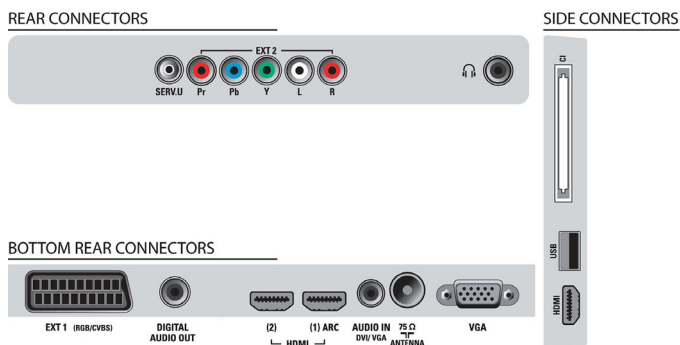

Характеристики

Изображение/дисплей

- Формат изображения: Широкий экран
- Размер экрана по диагонали (в дюймах): 32 (дюймы)
- Размер экрана по диагонали (метрич.): 81 см
- Цвет корпуса: Матово-серебристая передняя панель с черным корпусом
- Дисплей: ЖКД, Full HD, боковая светодиодная подсветка LED
- Разрешение панели: 1920 x 1080p

- Яркость: 450 кд/м²
- Улучшение изображения: Pixel Precise HD, Функция Active Control + световой датчик, 100Hz Clear LCD, Цифровое шумоподавление, Динамическое повышение контрастности, Улучшение яркостных переходов, Снижение искажений в формате MPEG, HD Natural Motion, Функция Super Resolution, Усиление цвета
- Динамическая контрастность экрана: 500 000 : 1
- Время отклика (типич.): 2 мс

- Угол просмотра: 176° (Г) / 176° (В)
- Пиковое отношение яркости: 65 %
- Улучшение экрана: Антибликовое покрытие экрана

Поддерживаемое разрешение дисплея

- Компьютерные входы: до 1920 x 1080 при 60 Гц
- Видеовходы: до 1920x1080p, 24, 25, 30, 50, 60 Гц