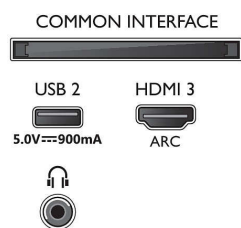

Характеристики

Изображение/дисплей

- Формат изображения: 16:9
- Размер экрана по диагонали (в дюймах): 50 (дюймы)
- Размер экрана по диагонали (метрич.): 126 см
- Дисплей: 4K Ultra HD LED
- Разрешение панели: 3840 x 2160
- Улучшение изображения: Dolby Vision, HLG (Hybrid Log Gamma), Разрешение Ultra, Совместимость с HDR10+, Технология Micro Dimming
- Размер экрана по диагонали (в дюймах):

50 дюймов

Поддерживаемое разрешение дисплея

- Компьютерные входы для всех интерфейсов HDMI: до 4K UHD 3840 x 2160 при 60 Гц, Поддержка HDR, HDR10 / HLG
- Выходы для всех интерфейсов HDMI: до 4K UHD 3840 x 2160 при 60 Гц, Поддержка HDR, HDR10/HLG (Hybrid Log Gamma), HDR10+/Dolby Vision

Тюнер/прием/передача

- Цифровое ТВ: DVB-T/T2/T2-HD/C/S/S2
- Воспроизведение видео: PAL, SECAM
- Поддержка MPEG: MPEG2, MPEG4
- Телегид*: Электронный гид телепередач на 8 дней
- Индикатор уровня сигнала
- Телетекст: 1000-страничный гипертекст
- Поддержка HEVC

Функции Smart TV

- Взаимодействие с пользователем:

Connections

Side