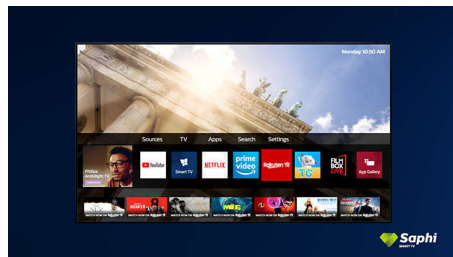

SAPHI Smart TV

Быстрая, интуитивная операционная система SAPHI превратит работу с телевизорами Philips Smart TV в удовольствие. Оцените отличное качество изображения и простое меню на основе значков, которое можно вызвать одним нажатием. Управляйте телевизором с легкостью и быстро переходите к популярным приложениям Philips Smart TV.

HDMI-подключение

Ready for gaming

Ваш телевизор Philips предлагает новейшее подключение HDMI и автоматически переключается в режим низкой задержки, когда вы запускаете игру на консоли.

Дизайн

Ищете телевизор для своей комнаты? Эта модель 4K Smart TV определенно подойдет вам! Безрамочный корпус идеально впишется в любой интерьер, а тонкие ножки создадут ощущение, что экран парит над подставкой для ТВ или столом.

50PUS7556/12

Дизайн

Серебристая подставка