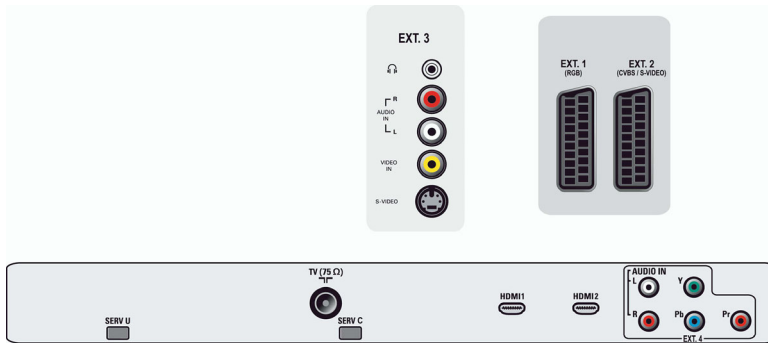

Характеристики

Изображение/дисплей

1. Формат изображения: Широкий экран, 16:9
   - Размер экрана по диагонали (в дюймах): 32 (дюймы)
   - Размер экрана по диагонали (метрич.): 81 см
   - Цвет корпуса: Двухцветный - серебристый и лаковый черный
   - Разрешение панели: 1366 x 768p
   - Яркость: 500 кд/м²
2. Улучшение изображения: Pixel Plus HD, Улучшение яркостных переходов, Улучшение цветовых переходов, Динамическое повышение контрастности, Повышение контрастности, Режим 3/2 – 2/2 Motion Pull Down, 3D гребенчатый фильтр, Активное управление, Цифровое шумоподавление, Исправление "зубчатых линий", Прогрессивное сканирование
3. Тип экрана дисплея: TFT ЖК-дисплей WXGA с активной матрицей
   - Динамическая контрастность экрана: 7500:1
   - Время отклика (типич.): 6 мс
   - Угол просмотра (по горизонтали): 178 градусов
   - Угол просмотра (по вертикали): 178 градусов
   - Улучшение экрана: Антибликовое покрытие экрана