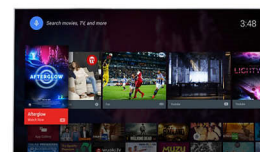

Четыре ядра, Android

Благодаря четырехъядерному процессору Philips и ОС Android вам гарантированы незабываемые впечатления от любимых игр. ОС Android легко справляется с поставленными задачами, обеспечивая быстрое перемещение по меню телевизора, удобную работу с приложениями и легкое воспроизведение видеофайлов, чтобы вы могли в полной мере наслаждаться любимыми развлечениями.