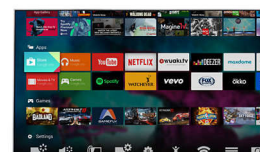

Контент на телевизоре

Благодаря магазину Google Play и галерее приложений Philips на телевизор можно загрузить обширную онлайн-коллекцию фильмов, телепередач, музыки, приложений и игр. 16 Гб расширяемой памяти позволяют сохранять избранный контент и устанавливать приложения, не беспокоясь о нехватке свободного места.