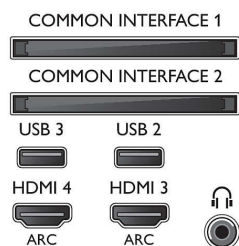

Характеристики

Подсветка Ambilight

- Возможности режима Ambilight: Подстраивается под цвет стены, Режим Lounge, Игровой режим, Ambilight+Hue
- Версия Ambilight: Трехсторонняя

Изображение/дисплей

- Формат изображения: 16:9
- Размер экрана по диагонали (в дюймах): 65 (дюймы)

- Размер экрана по диагонали (метрич.): 164 см
- Дисплей: 4K Ultra HD LED
- 3D: Активная технология 3D, Полноэкранный режим для двух игроков*, Преобразование 2D в 3D, Автораспознавание 3D
- Разрешение панели: 3840 x 2160
- Яркость: 400 кд/м²
- Процессор обработки изображения: Pixel Precise Ultra HD
- Улучшение изображения: Perfect Natural Motion,

Показатель Perfect Motion Rate 1400 Гц, Технология Micro Dimming Pro, Разрешение Ultra

Поддерживаемое разрешение дисплея

- Компьютерные входы для всех интерфейсов HDMI: при 60 Гц, до 4K Ultra HD 3840 x 2160
- Выходы для всех интерфейсов HDMI: при 24, 25, 30, 50, 60 Гц, до 4K Ultra HD 3840 x 2160p

Connections

Side