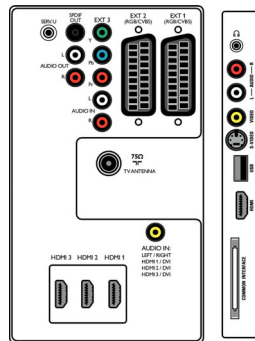

Характеристики

Изображение/дисплей

- Формат изображения: Широкий экран
- Размер экрана по диагонали (в дюймах): 42 (дюймы)
- Размер экрана по диагонали (метрич.): 107 см
- Цвет корпуса: Черный корпус с отделкой передней панели High Gloss
- Разрешение панели: 1920 x 1080p
- Яркость: 500 кд/м²

- Улучшение изображения: Pixel Plus HD, Режим 3/2 – 2/2 Motion Pull Down, 3D гребенчатый фильтр, Функция Active Control + световой датчик, Улучшение цветовых переходов, Цифровое шумоподавление, Динамическое повышение контрастности, Улучшение яркостных переходов, Обработка 1080p 24/25/30 Гц, Обработка 1080p 50/60 Гц
- Тип экрана дисплея: ЖКД с активной матрицей

Full HD W-UXGA

- Динамическая контрастность экрана: 30000:1
- Время отклика (типич.): 5 мс
- Угол просмотра: 176° (Г) / 176° (В)
- Улучшение экрана: Антибликовое покрытие экрана

Поддерживаемое разрешение