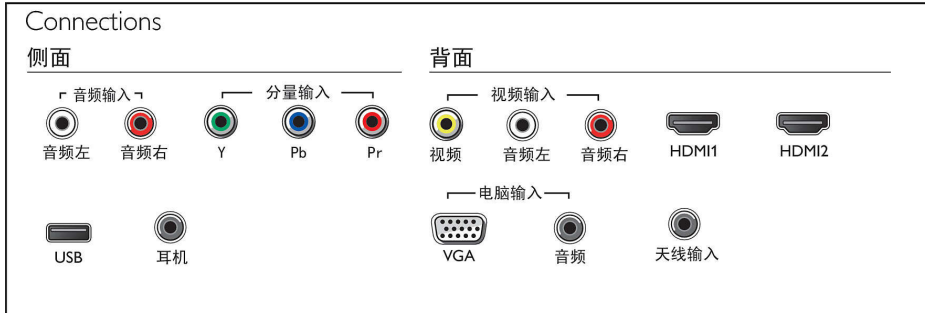

规格

图片 / 显示

- 宽高比: 16:9 宽屏幕
- 屏幕对角线尺寸 (英寸): 32 英寸
- 屏幕对角线尺寸 (公制): 81.3 厘米
- 面板分辨率: 1920x1080p
- 画面效果增强: 3/2 - 2/2 移动下拉, 2D/3D 降噪, 3D 梳状滤波器, 数码降噪, 动态对比度增强, 清晰度调节, 720p 50/60 赫兹处理, 逐点高清
- 显示屏类型: 主动式矩阵液晶显示, 全高清, LED 全高清显示屏
- 视角: 176° (H) / 176° (V)
- 屏幕增强: 抗反射镀膜玻璃

支持的显示分辨率

- 电脑格式: 640 x 480, 60 赫兹, 800 x 600, 60 赫兹, 1024 x 768, 60 赫兹, 1920 x 1080, 60 赫兹, 1600 x 900, 60 赫兹, 720 x 400, 70 赫兹, 1360 x 768, 60 赫兹
- 视频格式: 480i, 60 赫兹, 480p, 60 赫兹, 576i, 50 赫兹, 576p, 50 赫兹, 720p, 50/60 赫兹, 1080i, 50/60 赫兹, 1080p, 50/60 赫兹

调谐器 / 接收 / 发送

- 天线输入: 75 欧姆 (IEC 类) (背面)
- 调谐波段: UHF, VHF

- 电视制式: PAL D/K
- 数字电视: DTMB
- 预设频道数: 200
- 视频播放: NTSC, PAL

多媒体应用

- 多媒体连接: USB
- 播放格式: AVI, H.264/MPEG-4 AVC, MP3

便利性

- 儿童保护: 儿童锁 + 父母端控件
- 便于安装: 自动存储, 微调, PLL 数字调谐
- 易于使用: 自动音量调衡, 屏幕显示, 侧控, EasyLink, 灵智图像, 灵智声音
- 时钟: 定时关机
- 连接增强: Easy Link
- 屏幕格式调整: 4:3, 电脑扩展 16:9, 宽银幕, 全屏, 缩放 1, 缩放 2, 字幕缩放, 超级变焦
- 屏幕显示语言: 简体中文, 简体中文
- 遥控器: 电视遥控器

声音

- 输出功率 (RMS): 2x8 瓦
- 声音系统: 单声道, 立体声
- 音效增强: 自动音量调节器, 加宽环绕立体声