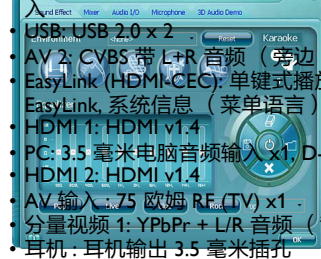

产品亮点

遒健环绕立体声

- AV 1: CVBS 带 L+R 音频 (背面), 音频 L/R 输入

- USB: USB 2.0 x 2
- AV 2: CVBS 带 L+R 音频 (旁边)
- EasyLink (HDMI-CEC): 单键式播放, 系统待机, EasyLink 系统信息 (菜单语言)
- HDMI 1: HDMI v1.4
- PC: 3.5 毫米电脑音频输入 x1, D-Sub x1
- HDMI 2: HDMI v1.4
- AV 输入: 75 欧姆 RF (TV) x1
- 分量视频 1: YPbPr + L/R 音频 (背面)
- 耳机: 耳机输出 3.5 毫米插孔

- 主电源: 220-240 伏, 50/60 赫兹
- 使用环境温度: 5 °C 至 40 °C
- 功耗: 85 瓦 (音乐和视频)
- 待机功耗: 音乐和视频: 0.5 瓦

2x8W 音响功率

- 2x8W 的清晰音质
- 随附的附件: 电源线, 遥控器, 桌架, 2 节 AAA 电池, 保修单, 快速入门指南
- 用户手册: 简体中文