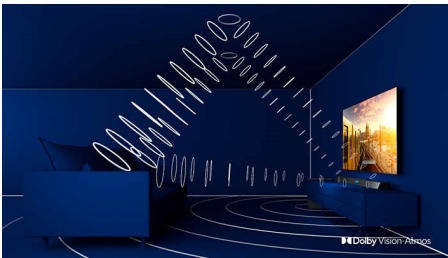

Dolby Vision y Dolby Atmos

Es compatible con los formatos de video y sonido premium de Dolby de HDR, lo que significa que el contenido se verá y oirá increíblemente real. Tanto si se trata de la última serie en streaming o de un disco Blu-ray, disfrutarás del contraste, el brillo y el color que reflejan las intenciones originales del director. Además, podrás disfrutar del sonido espacioso con claridad, detalle y profundidad.

Televisor LED 4K

Con cuatro veces la resolución del Full HD convencional, Ultra HD ilumina la pantalla con más de 8 millones de píxeles y nuestra exclusiva tecnología de Ultra Resolution Upscaling. Disfruta de imágenes mejoradas independientemente del contenido original, además de una calidad de nitidez superior, una percepción de la profundidad mejorada, un mayor nivel de contraste, movimientos naturales y detalles nítidos.