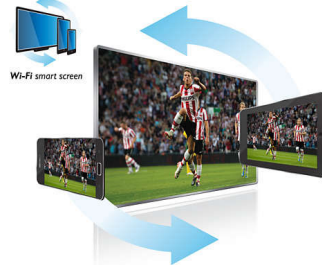

Wi-Fi Smart Screen

Dzięki technologii Wi-Fi Smart Screen* nie musisz oglądać telewizji tylko w salonie. Możesz oglądać cyfrowe programy telewizyjne w dowolnym miejscu w domu. Wystarczy pobrać aplikację Philips MyRemote i przestać program z telewizora do iPada, aby kontynuować oglądanie. Możesz również przesyłać zdjęcia, filmy i muzykę z

inteligentnych urządzeń na duży ekran. Oto prawdziwa wolność oglądania!