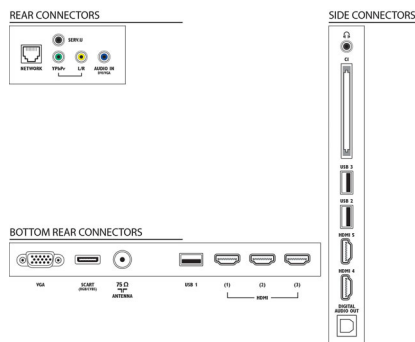

Zastosowania multimedialne

- Odtwarzane formaty wideo: Kontenery: AVI, MKV, H264/MPEG-4 AVC, MPEG-1, MPEG-2, MPEG-4, WMV9/VC1
- Odtwarzane formaty muzyki: AAC, MP3, WMA (od wersji 2 do wersji 9.2)
- Formaty odtwarzania obrazu: JPEG

Udogodnienia

- Łatwa instalacja: Automatyczne wykrywanie urządzeń firmy Philips, Kreator połączeń z urządzeniami, Kreator instalacji sieci, Kreator ustawień
- Łatwa obsługa: Sterowanie jednym przyciskiem Home, Ekranowa instrukcja obsługi, Dotykowe przyciski sterujące
- Łącze sieci komputerowej: SimplyShare
- Ustawienia formatu ekranu: Automatyczne wypełnianie, Automatyczne powiększenie, Format filmowy 16:9, Duże powiększenie, Nieskalowany, Panoramiczny
- Elektroniczny przewodnik telewizyjny (EPG): Elektroniczny program na 8 dni
- Wskaźnik siły sygnału
- Telegazeta: Telegazeta Hypertext (1200 stron)
- Aktualizacje oprogramowania urządzenia: Kreator aktualizacji oprogramowania, Aktualizowanie oprogramowania przez USB, Aktualizacja oprogramowania sprzętowego przez Internet

Procesor

- Typ procesora: Dual-Core