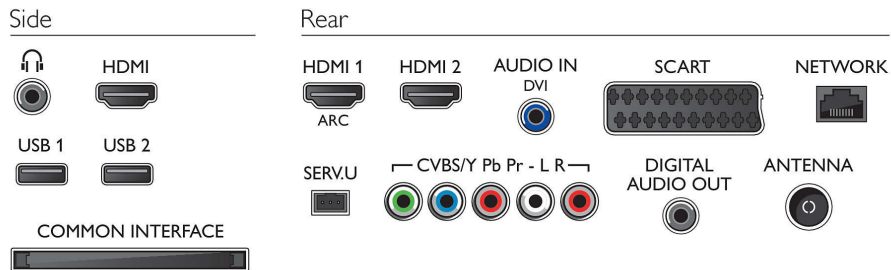

Характеристики

Изображение/дисплей

- Формат изображения: 16:9
- Размер экрана по диагонали (в дюймах): 32 (дюймы)
- Размер экрана по диагонали (метрич.): 81 см
- Дисплей: Светодиодный HD-телевизор
- Разрешение панели: 1366 x 768p
- Яркость: 350 кд/м²
- Улучшение изображения: Digital Crystal Clear, Perfect Motion Rate (PMR) 200 Гц, Технология

Micro Dimming

- Динамическая контрастность экрана: 500 000 : 1

Поддерживаемое разрешение дисплея

- Компьютерные входы: до 1920 x 1080 при 60 Гц
- Выходы: 24, 25, 30, 50, 60 Гц, до 1920x1080p

Тюнер/прием/передача

- Цифровое ТВ: DVB-T/T2/C
- Воспроизведение видео: NTSC, PAL, SECAM
- Поддержка MPEG: MPEG2, MPEG4

Smart TV

- Интерактивное телевидение: HbbTV*
- Гид телепередач*: Электронный гид телепередач на 8 дней
- Приложения SmartTV*: Просмотр прошедших