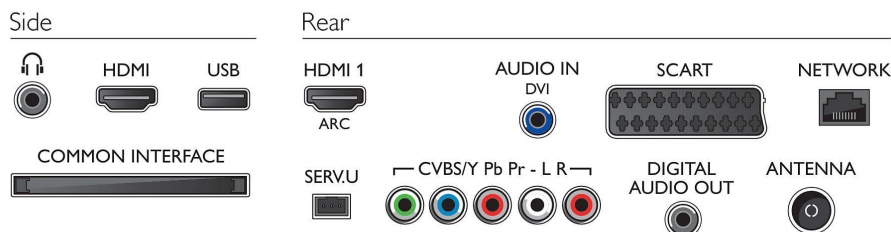

Мощность

- Электропитание: 220-240 В переменного тока, 50/60 Гц
- Температура окружающей среды: 5–35 °C
- Энергопотребление в режиме ожидания: $\leq 0,3$ Вт
- Маркировка класса энергоэффективности: A
- Маркировка энергоэффективности ЕС: 41 Вт
- Функции энергосбережения: Таймер автоматического выключения, Режим ECO, Световой датчик, Отключение изображения (для радио)
- Энергопотребление в выключенном состоянии: $\leq 0,3$
- Потребление электроэнергии в год: 59 кВт/ч

Аксессуары

- Входящие в комплект аксессуары: Пульт ДУ, Батарея типа AAA — 2 шт., Настольная подставка, Краткое руководство пользователя, Гарантийный талон, Соединительный AV-кабель (для боковой панели), Инструкция по эксплуатации, Брошюра с важной юридической информацией и сведениями о безопасности

Размеры

- Ширина устройства: 744 миллиметра
- Высота устройства: 451 миллиметра
- Глубина устройства: 90 миллиметра
- Вес продукта: 6,3 кг
- Ширина с подставкой: 744 миллиметра
- Высота с подставкой: 494 миллиметра
- Глубина с подставкой: 185 миллиметра
- Вес изделия с подставкой: 6,9 кг

Дата выпуска 2023-10-09

Версия: 4.0.2

EAN: 87 12581 68636 9

© 2023 Koninklijke Philips N.V.
Все права защищены.

Характеристики могут меняться без предварительного уведомления. Торговые марки являются собственностью Koninklijke Philips N.V. или соответствующих владельцев.

www.philips.com

* Запись на USB доступна только для цифровых каналов, возможность записи может быть ограничена на основании защиты трансляций от копирования (CI+). Возможны ограничения для некоторых стран и каналов.
* Этот телевизор поддерживает прием DVB для просмотра программ бесплатного ТВ. Отдельные операторы DVB могут не поддерживаться. Новый список поддерживаемых операторов можно найти в разделе FAQ на сайте технической поддержки Philips. Для некоторых операторов необходимы условный доступ и подписка. За дополнительными сведениями обращайтесь к операторам.
* Годовое потребление электроэнергии (кВт/ч) основано на энергопотреблении телевизором 4 часа в день, 365 дней в году. Фактическое потребление электроэнергии зависит от условий использования телевизора.
* Электронный гид телепередач и фактическая доступность для просмотра (до 8 дней) зависят от страны и поставщика услуг.