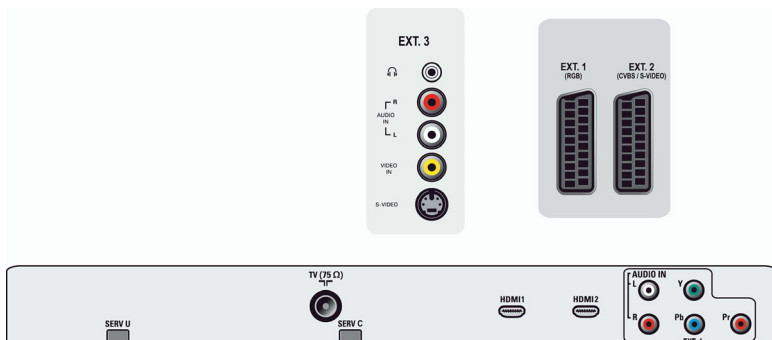

Размеры

- Ширина устройства: 682 миллиметра
- Высота устройства: 473 миллиметра
- Глубина устройства: 114 миллиметра
- Вес продукта: 12 кг
- Ширина с подставкой: 682 миллиметра
- Высота с подставкой: 537 миллиметра
- Глубина с подставкой: 200 миллиметра
- Вес изделия с подставкой: 15 кг
- Ширина коробки: 836 миллиметра
- Высота коробки: 212 миллиметра
- Глубина коробки: 592 миллиметра
- Вес, включая упаковку: 18 кг