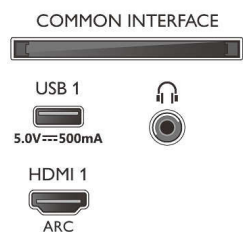

Телевизор 4K UHD с Android TV

3-сторонняя подсветка Ambilight Поддержка основных форматов HDR, Dolby Vision и Dolby Atmos, 139 см (55") Android TV

Характеристики

Подсветка Ambilight

- Возможности режима Ambilight: Игровой режим, Режим Lounge, Подстраивается под цвет стены, Встроенный Ambilight
- Версия Ambilight: Трехсторонняя

Изображение/дисплей

- Формат изображения: 16:9
- Размер экрана по диагонали (в дюймах): 55 (дюймы)
- Размер экрана по диагонали (метрич.): 139 см

- Дисплей: 4K Ultra HD LED
- Разрешение панели: 3840 x 2160
- Улучшение изображения: Разрешение Ultra, Dolby Vision, HLG (Hybrid Log Gamma), Совместимость с HDR10+
- Размер экрана по диагонали (в дюймах): 55 дюймов

Поддерживаемое разрешение дисплея

- Компьютерные входы для всех интерфейсов HDMI: до 4K UHD 3840 x 2160 при 60 Гц,

55PUS7956/12

Поддержка HDR, HDR10 / HLG

- Выходы для всех интерфейсов HDMI: до 4K UHD 3840 x 2160 при 60 Гц, Поддержка HDR, HDR10/HLG (Hybrid Log Gamma), HDR10+/Dolby Vision

Тюнер/прием/передача

- Цифровое ТВ: DVB-T/T2/T2-HD/C/S/S2
- Воспроизведение видео: PAL, SECAM
- Поддержка MPEG: MPEG2, MPEG4
- Телегид*: Электронный гид телепередач на 8

Connections

Side