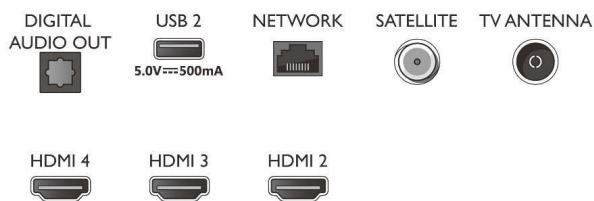

Телевизор 4K UHD с Android TV

3-сторонняя подсветка Ambilight Поддержка основных форматов HDR, Dolby Vision и Dolby Atmos, 139 см (55") Android TV

Характеристики

Подсветка Ambilight

- Возможности режима Ambilight: Игровой режим, Режим Lounge, Подстраивается под цвет стены, Встроенный Ambilight
- Версия Ambilight: Трехсторонняя

Изображение/дисплей

- Формат изображения: 16:9
- Размер экрана по диагонали (в дюймах): 55 (дюймы)
- Размер экрана по диагонали (метрич.): 139 см

- Дисплей: 4K Ultra HD LED
- Разрешение панели: 3840 x 2160
- Улучшение изображения: Разрешение Ultra, Dolby Vision, HLG (Hybrid Log Gamma), Совместимость с HDR10+
- Размер экрана по диагонали (в дюймах): 55 дюймов

Поддерживаемое разрешение дисплея

- Компьютерные входы для всех интерфейсов HDMI: до 4K UHD 3840 x 2160 при 60 Гц,

55PUS7956/12

Поддержка HDR, HDR10 / HLG

- Выходы для всех интерфейсов HDMI: до 4K UHD 3840 x 2160 при 60 Гц, Поддержка HDR, HDR10/HLG (Hybrid Log Gamma), HDR10+/Dolby Vision

Тюнер/прием/передача

- Цифровое ТВ: DVB-T/T2/T2-HD/C/S/S2
- Воспроизведение видео: PAL, SECAM
- Поддержка MPEG: MPEG2, MPEG4
- Телегид*: Электронный гид телепередач на 8

Connections

Side

Bottom