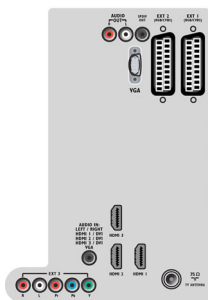

ЖК телевизор
81 см (32") Full HD 1080p, цифровой телевизор

32PFL7674H/12

Характеристики

Изображение/дисплей

- Формат изображения: Широкий экран
- Размер экрана по диагонали (в дюймах): 32 (дюймы)
- Размер экрана по диагонали (метрич.): 81 см
- Цвет корпуса: Сверкающий темно-серый
- Разрешение панели: 1920 x 1080p
- Яркость: 500 кд/м²
- Улучшение изображения: Pixel Precise HD,

Perfect Natural Motion, Режим 3/2 – 2/2 Motion Pull Down, 3D гребенчатый фильтр, Функция Active Control + световой датчик, Цифровое шумоподавление, Динамическое повышение контрастности, Улучшение яркостных переходов, Прогрессивное сканирование, Подавление шума 2D/3D, 100Hz LCD

- Тип экрана дисплея: ЖКД с активной матрицей Full HD W-UXGA

- Динамическая контрастность экрана: 80000:1
- Время отклика (типич.): 3 мс
- Угол просмотра: 176° (Г) / 176° (В)
- Улучшение экрана: Антибликовое покрытие экрана
- Обработка цвета: 4 триллиона цветов (14-битовый RGB)

Поддерживаемое разрешение

Rear connectors