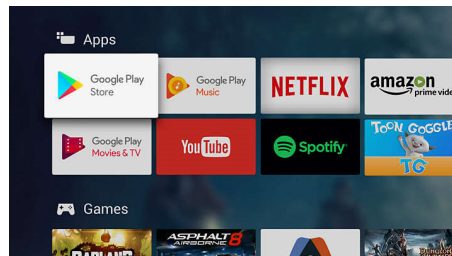

Conținut TV

Treci dincolo de programele TV tradiționale cu Magazinul Google Play și Galeria de aplicații Philips. Beneficiază de nenumărate filme, televiziune, muzică, aplicații și jocuri online. Și mai multe beneficii.

Comandă vocală AI.

Controlează televizorul Philips Android TV folosind vocea. Vrei să încerci un joc, să te uiți pe Netflix sau să găsești conținut și aplicații în Magazinul Google Play? Spune televizorului ce vrei. Poți chiar să controlezi toate dispozitivele

inteligente din locuință compatibile cu Asistentul Google: de exemplu, poți să reduci intensitatea luminilor sau să setezi termostatul pentru seara de filme. Fără a te ridica de pe canapea. Zilele în care cauți telecomanda televizorului sunt de domeniul trecutului. Acum îți poți folosi vocea pentru a controla Philips Smart TV prin intermediul dispozitivelor compatibile cu Alexa, precum Amazon Echo. Pornește televizorul, schimbă canalul, comută la consola de jocuri și altele cu Alexa.