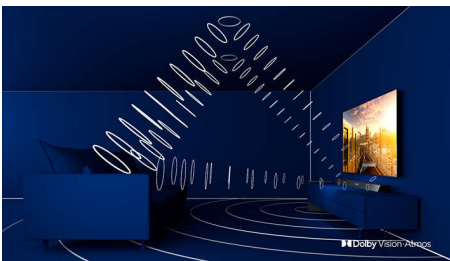

Smart TV LED 4K UHD
146 cm (58") Índice de rendimiento de imagen de 1000, HDR 10+, Pixel Precise Ultra HD

Destacados

Pixel Precise Ultra HD

La belleza de un televisor 4K Ultra HD está en disfrutar de cada detalle. El motor Philips Pixel Precise Ultra HD convierte cualquier imagen de entrada en una impresionante resolución de pantalla UHD. Disfruta de imágenes en movimiento nítidas y con un contraste excepcional. Consigue negros más oscuros y blancos más claros, así como colores nítidos y tonos de piel naturales en todo momento y desde cualquier fuente.

Dolby Vision y Dolby Atmos

Es compatible con los formatos de video y sonido premium de Dolby de HDR, lo que significa que el contenido se verá y oirá increíblemente real. Tanto si se trata de la última serie en streaming o de un disco Blu-ray, disfrutarás del contraste, el brillo y el color que reflejan las intenciones originales del director. Además, podrás disfrutar del sonido espacioso con claridad, detalle y profundidad.