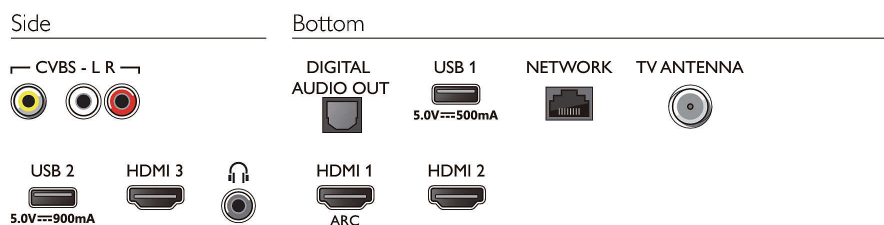

Potencia eléctrica

- Red eléctrica: 110 - 240 V CA, 50/60 Hz
- Temperatura ambiente: 5° C a 35° C
- Consumo de energía en modo de espera: $0.5W$
- Funciones de ahorro de energía: Temporizador de apagado automático, Silenciamiento de imagen

- (para radio), Modo ecológico
- Presencia de plomo: Si*

Accesorios

- Accesorios incluidos: Control remoto, Guía de inicio rápido, Folleto legal y de seguridad, Soporte para mesa, Cable de alimentación

Color y acabado

- Parte delantera del televisor: Plateado metálico

Dimensiones

- Ancho establecido: 1289.1 mm
- Altura establecida: 754.6 mm
- Profundidad establecida: 85.5 mm
- Peso del producto: 17,8 kg
- Ancho establecido (con soporte): 1289,1 mm
- Altura establecida (con soporte): 772.6 mm
- Profundidad establecida (con soporte): 262.7 mm
- Peso del producto (+ soporte): 18.0 kg
- Ancho de la caja: 1425.0 mm
- Altura de la caja: 880.0 mm
- Profundidad de la caja: 160.0 mm
- El peso incluye el embalaje: 21,2 kg
- Ancho del soporte: 1078.0 mm
- Altura del soporte: 18.0 mm
- Profundidad del soporte: 262.7 mm
- Compatible con montaje en pared: 300 x 200 mm

Connections

Fecha de publicación
2024-03-25

Versión: 7.1.1

EAN: 87 18863 02242 9

© 2024 Koninklijke Philips N.V.
Todos los derechos reservados.

Las especificaciones quedan sujetas a modificaciones sin previo aviso. Las marcas comerciales son propiedad de Koninklijke Philips N.V. o sus respectivos titulares.

www.philips.com

- La EPG y la visibilidad real (hasta 8 días) dependen del país y el operador.
- Consumo de energía anual en kWh, basado en el consumo de energía del televisor encendido durante 4 horas diarias los 365 días. El consumo real de energía dependerá del uso que se le dé al televisor.
- El televisor admite la recepción de TDT para emisiones gratuitas. Puede que determinados operadores de TDT no sean compatibles. Puede encontrar una lista actualizada en la sección de preguntas frecuentes del sitio web de asistencia de Philips. Algunos operadores requieren acceso condicional y suscripción. Póngase en contacto con su operador para obtener más información.
- La aplicación TV Remote de Philips y las funciones relacionadas varían según el modelo de televisor, el operador y el país, así como el modelo de dispositivo inteligente y el sistema operativo. Para obtener más detalles, visita: www.philips.com/TVRemoteapp.
- Las aplicaciones para Smart TV varían según el modelo de TV y el país. Para obtener más información, visita: www.philips.com/smarttv.
- Grabación USB solo para canales digitales; las grabaciones pueden estar limitadas por la protección contra copias de las emisoras (CI+). Se pueden aplicar restricciones por país y canal.
- Este televisor contiene plomo solo en algunas partes o componentes donde no existe una tecnología alternativa, de acuerdo con las cláusulas de exención de la Directiva RoHS.