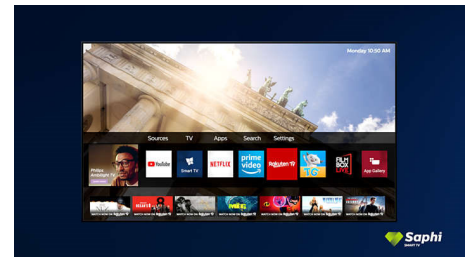

Colección SAPHI TV

Colección Philips TV. Netflix, Prime Video y mucho más.