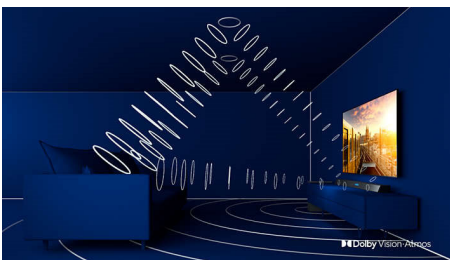

Dolby Vision y Dolby Atmos

Es compatible con los formatos de video y sonido premium de Dolby de HDR, lo que

significa que el contenido se verá y oírá increíblemente real. Tanto si se trata de la última serie en streaming o de un disco Blu-ray, disfrutarás del contraste, el brillo y el color que reflejan las intenciones originales del director. Además, podrás disfrutar del sonido espacioso con claridad, detalle y profundidad.