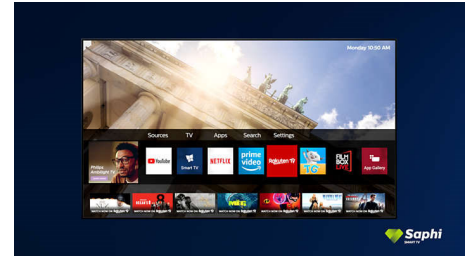

## Smart TV con Saphi

SAPHI es un sistema operativo rápido e intuitivo que hace que sea un verdadero placer usar tu Smart TV de Philips. Disfruta de una gran calidad de imagen y del acceso con un solo botón a un menú de iconos sencillo. Controla el televisor con facilidad y desplázate rápidamente a las aplicaciones para Smart TV de Philips más populares como YouTube, Netflix, y mucho más.