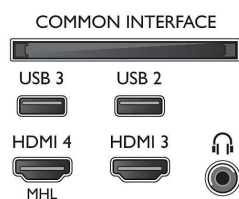

Характеристики

Изображение/дисплей

- Формат изображения: 16:9
- Размер экрана по диагонали (в дюймах): 55 (дюймы)
- Размер экрана по диагонали (метрич.): 139 см
- Дисплей: 4K Ultra HD LED
- Разрешение панели: 3840 x 2160
- Яркость: 350 кд/м²
- Улучшение изображения: Процессор Pixel Plus Ultra HD, Технология Micro Dimming

Поддерживаемое разрешение дисплея

- Компьютерные входы для HDMI1/2: до FHD

1920 x 1080 при 60 Гц, до 4K UHD 3840 x 2160 при 30 Гц

- Компьютерные входы для HDMI3/4: до 4K UHD 3840 x 2160 при 60 Гц
- Выходы для HDMI1/2: до 4K UHD 3840 x 2160 при 30 Гц, до FHD 1920 x 1080 при 60 Гц
- Выходы для HDMI3/4: до 4K UHD 3840 x 2160 при 60 Гц

Тюнер/прием/передача

- Цифровое ТВ: DVB-T/T2/C
- Воспроизведение видео: NTSC, PAL, SECAM
- Поддержка MPEG: MPEG2, MPEG4

- Телегид*: Электронный гид телепередач на 8 дней
- Индикатор уровня сигнала
- Телетекст: 1000-страничный гипертекст

Функции Smart TV

- Взаимодействие с пользователем: Клиент MultiRoom, SimplyShare, Сертификация Wi-Fi Miracast*
- Интерактивное телевидение: HbbTV
- Программирование: Приостановка просмотра телепередачи, Запись на USB*
- Приложения Smart TV*: Сетевые видеомгазины, Открытый интернет-браузер,

Connections

Side