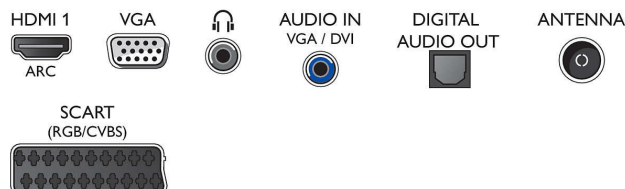

Napájení

- Napájení ze sítě: 220–240 V stř., 50/60 Hz
- Okolní teplota: 5 °C až 40 °C
- Spotřeba energie v pohotovostním režimu: $0,3$ W
- Značka energetické třídy: A+
- Spotřeba dle energetického štítku EU: 24 W
- Funkce úspory energie: Automatický vypínač, Režim Eco, Vypnutí obrazu (u rádia)
- Spotřeba elektrické energie v režimu Vypnuto: $0,3$
- Průměrná roční spotřeba: 35 kWh

Příslušenství

- Dodávané příslušenství: Dálkový ovladač, Stojan na nábytek, Napájecí kabel, Stručný návod k rychlému použití, Brožura s právními a bezpečnostními informacemi, Záruční list

Rozměry

- Šířka přístroje: 635 mm
- Výška přístroje: 370 mm
- Hloubka přístroje: 81 mm
- Hmotnost výrobku: 4,4 kg
- Šířka přístroje (s podstavcem): 635 mm
- Výška přístroje (s podstavcem): 438 mm
- Hloubka přístroje (s podstavcem): 190 mm
- Hmotnost výrobku (+ podstavec): 5 kg
- Šířka balení: 708 mm
- Výška balení: 482 mm
- Hloubka balení: 137 mm
- Hmotnost včetně balení: 5,9 kg
- Kompatibilní s montáží na stěnu: 75 x 75 mm

Connections

Side

Rear

Datum vydání 2023-09-09

Verze: 6.0.1

EAN: 87 12581 70850 4

© 2023 Koninklijke Philips N.V.
Všechna práva vyhrazena.

Údaje mohou být změněny bez předchozího varování.
Ochranné známky jsou majetkem Koninklijke Philips N.V. nebo jejich příslušných vlastníků.

www.philips.com

* Nahrávání USB lze použít pouze pro digitální kanály. Nahrávání může být omezeno ochranou vysílání proti kopírování (CI+). Mohou rovněž platit omezení podle jednotlivých zemí a kanálů.

* Televizor podporuje příjem DVB vysílání „Free to air“. Někteří operátoři DVB nemusí být podporováni. Aktuální seznam naleznete v části Nejčastější dotazy na webových stránkách podpory společnosti Philips. Někteří operátoři vyžadují podmíněný přístup a předplatné. Další informace získáte od operátora.

* Spotřeba energie v kWh za rok je počítána ze spotřeby elektrické energie televizoru při provozu 4 hodin za den po dobu 365 dní. Reálná spotřeba energie závisí na tom, jak mnoho bude televizor využíván.

* Elektronický programový průvodce (EPG) a skutečné možnosti jeho zobrazení (až na 8 dní) závisí na jednotlivých zemích a poskytovatelích služeb.

* (Philips) kompatibilní pouze se specifickým přehrávačem Philips.