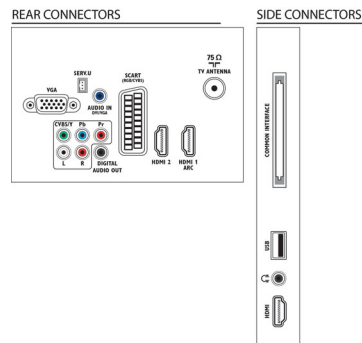

Характеристики

Изображение/дисплей

- Формат изображения: 16:9
- Размер экрана по диагонали (в дюймах): 32 (дюймы)
- Размер экрана по диагонали (метрич.): 81 см
- Дисплей: ЖКД Full HD
- Разрешение панели: 1920 x 1080p
- Яркость: 400 кд/м²
- Улучшение изображения: Digital Crystal Clear,

- Perfect Motion Rate 100 Гц
- Динамическая контрастность экрана: 100 000:1

Поддерживаемое разрешение дисплея

- Компьютерные входы: до 1920 x 1080 при 60 Гц
- Выходы: 24, 25, 30, 50, 60 Гц, до 1920x1080p

Тюнер/прием/передача

- Цифровое ТВ: DVB-C MPEG2*, DVB-C MPEG4*, DVB-T MPEG2*, DVB-T MPEG4*
- Воспроизведение видео: NTSC, PAL, SECAM

Мультимедийные приложения

- Форматы воспроизведения видео: H264/MPEG-4 AVC, MPEG-1, MPEG-2, MPEG-4