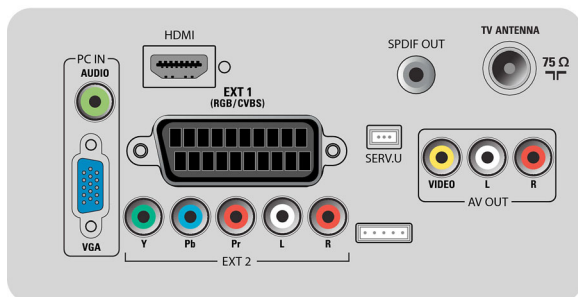

Характеристики

Изображение/дисплей

- Формат изображения: Широкий экран
- Цвет корпуса: Передняя панель черного цвета с глянцевой черной отделкой
- Разрешение панели: 1920 x 1080p
- Улучшение изображения: Pixel Plus HD, Режим 3/2 – 2/2 Motion Pull Down, 3D гребенчатый фильтр, 3D MA деинтерлейсинг, Функция Active Control + световой датчик, Улучшение цвета,

Цифровое шумоподавление, Динамическое повышение контрастности, Улучшение яркостных переходов, Прогрессивное сканирование, Настройка четкости, Автокоррекция телесного оттенка, Обработка 1080p 24/25/30 Гц, Обработка 1080p 50/60 Гц

- Тип экрана дисплея: ЖКД с активной матрицей Full HD W-UXGA

- Угол просмотра: 170° (Г) / 160° (В)
- Улучшение экрана: Антибликовое покрытие экрана

Поддерживаемое разрешение дисплея

- Компьютерные форматы: 640 x 480, 60 Гц, 800 x 600, 60 Гц, 1024 x 768, 60 Гц, 1280 x 720, 60 Гц, 1280 x 768, 60 Гц, 1280 x 1024, 60 Гц, 1360 x 768,

Rear connectors

Side