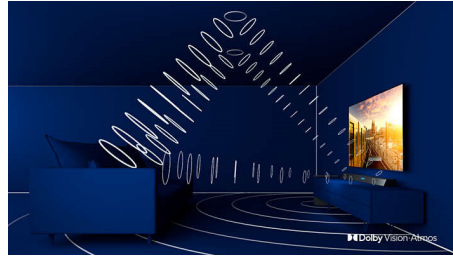

Dolby Vision și Dolby Atmos

Datorită compatibilității cu sunetul și cu formatele video Dolby premium, conținutul HDR pe care îl urmărești va arăta și va suna glorios și realist. Fie că este vorba despre cel mai nou serial online sau de un set de discuri Blu-Ray, te vei bucura de contrast, luminozitate și culori care reflectă intențiile inițiale ale regizorului. Și ascuți un sunet spațios cu claritate, detalii și profunzime.