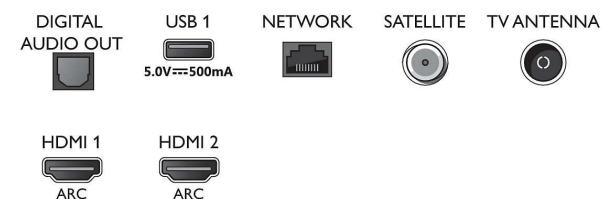

HDR10/HLG (Hybrid Log Gamma), HDR10+/Dolby Vision

Tuner/Recepție/Transmisie

- TV digital: DVB-T/T2/T2-HD/C/S/S2
- Redare video: PAL, SECAM
- Acceptă MPEG: MPEG2, MPEG4
- Ghid de programe TV*: Ghid electronic de programe (8 zile)
- Indicator putere semnal
- Teletext: Hipertext - 1000 pagini
- Acceptă HEVC

Connections

Side

Bottom

Specificații

Caracteristici Smart TV

- Interacțiune cu utilizatorul: SimplyShare, Oglindire ecran
- TV interactiv: HbbTV
- Program: Pauză TV, Înregistrare USB*
- Aplicații SmartTV*: Magazine video online, Deschide browserul de internet, Televiziune la cerere, YouTube, Televizor Netflix
- Ușor de instalat: Autodetectare dispozitive Philips, Expert de instalare rețea, Expert de configurare a setărilor
- Ușurință în utilizare: Buton de meniu inteligent, Manual de utilizare pe ecran
- Upgrade al firmware-ului: Expert pentru upgrade-ul automat al firmware-ului, Posibilitate de upgrade al firmware-ului prin USB, Upgrade de firmware online
- Ajustări format ecran: Înainte - Schimbare, Umplere ecran, Potrivire la ecran, Zoom, extindere, Ecran lat
- Asistent vocal**: Amazon Alexa integrat, Telecomandă cu microfon