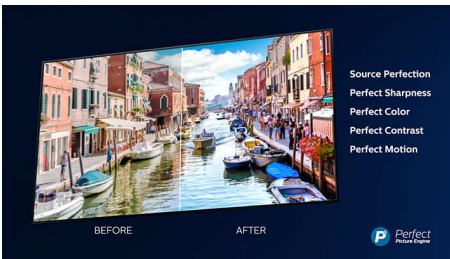

Procesor P5 Perfect Picture

Procesorul Philips P5 Perfect Picture oferă o imagine la fel de superbă precum conținutul care îți place. Detaliile au simțitor mai multă profunzime. Culorile sunt vii, iar tonurile pielii arată natural. Contrastul este atât de clar încât vei simți toate detaliile. Iar mișcarea este atât

de lină, încât nu vei pierde niciodată din vedere mingea, indiferent de cât de rapid este jocul.