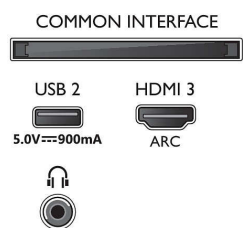

Specificații

Ambilight

- Funcții Ambilight: Muzică Ambilight, Ambilight + Hue integrat, Mod Joc, Mod Lounge, Adaptare la culoarea peretelui
- Versiune Ambilight: pe 3 laturi

Imagine/Ecran

- Raport lungime/lățime: 16:9
- Dimensiune diagonală ecran (inch): 50 inch
- Dimensiune diagonală ecran (metric): 126 cm
- Afișaj: LED 4K Ultra HD
- Rezoluție panou: 3840 x 2160

- Procesor de imagine: Procesor P5 Perfect Picture
- Îmbunătățiri ale imaginii: Ultra rezoluție, Dolby Vision, HDR10+, 1700 PPI, HLG (Hybrid Log Gamma)
- Dimensiune diagonală ecran (inch): 50 inch

Rezoluție de afișare acceptată

- Ințrări pentru computer pe toate dispozitivele HDMI: până la 4K UHD 3840 x 2160 la 60 Hz, HDR acceptat, HDR10/HLG
- Ințrări video pe toate dispozitivele HDMI: până la 4K UHD 3840 x 2160 la 60 Hz, HDR acceptat,

HDR10/HLG (Hybrid Log Gamma), HDR10+/Dolby Vision

Tuner/Recepție/Transmisie

- TV digital: DVB-T/T2/T2-HD/C/S/S2
- Redare video: PAL, SECAM
- Acceptă MPEG: MPEG2, MPEG4
- Ghid de programe TV*: Ghid electronic de programe (8 zile)
- Indicator putere semnal
- Teletext: Hipertext - 1000 pagini
- Acceptă HEVC

Connections

Side