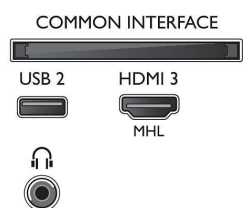

Характеристики

Подсветка Ambilight

- Версия Ambilight: Трехсторонняя

Изображение/дисплей

- Формат изображения: 16:9
- Размер экрана по диагонали (в дюймах): 65 (дюймы)
- Размер экрана по диагонали (метрич.): 164 см
- Дисплей: 4K Ultra HD LED
- Разрешение панели: 3840 x 2160
- Яркость: 350 кд/м²
- Улучшение изображения: Процессор Pixel Plus

- Ultra HD, Технология Micro Dimming
- Пиковое отношение яркости: 65 %

Поддерживаемое разрешение дисплея

- Выходы для интерфейса HDMI1: до 4K UHD 3840 x 2160 при 30 Гц, до FHD 1920 x 1080 при 60 Гц
- Компьютерные входы для HDMI1: до 4K UHD 3840 x 2160 при 30 Гц, до FHD 1920 x 1080 при 60 Гц
- Компьютерные входы для HDMI2/3: до 4K

- UHD 3840 x 2160 при 60 Гц
- Выходы для интерфейса HDMI2/3: до 4K UHD 3840 x 2160 при 60 Гц

Тюнер/прием/передача

- Цифровое ТВ: DVB-T/T2/C
- Воспроизведение видео: NTSC, PAL, SECAM
- Поддержка MPEG: MPEG2, MPEG4
- Телегид*: Электронный гид телепередач на 8 дней
- Индикатор уровня сигнала
- Телетекст: 1000-страничный гипертекст
- Поддержка HEVC

Connections

Side