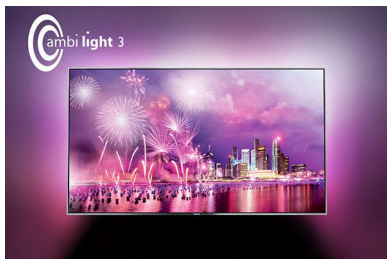

Особенности

3-сторонняя подсветка Ambilight

Вы приложили все усилия, чтобы сделать дом уютным и комфортным. Почему же не выбрать телевизор, который подчеркнет изящный дизайн интерьера? Уникальная технология Philips Ambilight визуально расширяет границы экрана и усиливает впечатления от просмотра за счет проекции светового ореола по трем сторонам от экрана. Эта технология увеличивает яркость и насыщенность красок, позволяя полностью погрузиться в происходящее на экране.

Узкая металлическая подставка открытого типа

Оцените изящный дизайн узкой подставки открытого типа: тонкие ножки придают ей аккуратный и геометричный вид, а изгибы и уникальная отделка из хрома добавляют элегантности.

4K Ultra HD

Разрешение телевизора Ultra HD в 4 раза превосходит разрешение обычного телевизора Full HD. Благодаря 8 миллионам пикселей и нашей уникальной технологии Ultra Resolution, уровень качества изображения будет наилучшим из возможных: чем выше качество исходного контента, тем лучше разрешение и изображение на экране.

Усовершенствованная четкость, глубина изображения, великолепный контраст, плавное и естественное движение и безупречная детализация.

Процессор Pixel Plus Ultra HD

Наслаждайтесь четкостью изображения 4K Ultra HD. Процессор Philips Pixel Plus Ultra HD оптимизирует качество изображения и обеспечивает плавную передачу сцен с невероятной детализацией и глубиной. Вы всегда будете наслаждаться четким изображением 4K с яркими оттенками белого и глубокими оттенками черного.