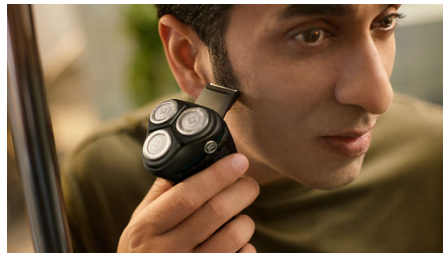

Recortador desplegable

Perfecciona y define el bigote y las patillas para completar tu look con el cortapatillas desplegable.