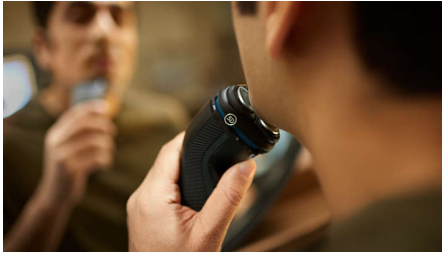

Fácil de usar

- 60 minutos de afeitado sin cable después de una carga de 1 hora
- Cortapatillas desplegable para bigote y patillas
- Se abre con un toque para una limpieza sencilla
- Mango antideslizante para un afeitado seguro
- Indicador de batería de 1 niveles para saber cuándo es el momento de cargar
- Carga práctica

Afeitado apurado

- Las cuchillas PowerCut se han diseñado para un afeitado apurado en todo momento

Tecnología de protección de la piel

- Los cabezales pivotantes y flexibles 5D se adaptan a todos los ángulos y curvas
- Afeitado en seco y húmedo en el lavabo o en la ducha
- El sistema de afeitado anticorrosión respeta la piel

Sostenible

- Diseñado para cuidar de ti y del planeta

Destacados

Cabezales pivotantes y flexibles 5D

Al flexionarse y pivotar en cinco direcciones, el cabezal sigue cada curva de la cara cortando justo por encima del nivel de la piel para un afeitado limpio y cómodo incluso en pieles sensibles.

Se abre con un toque

El cabezal de afeitado se abre con solo tocar un botón para poder enjuagarlo bajo el grifo.

Sujeción de goma

Jamás se te escurrirá. El mango ergonómico garantiza un ajuste seguro y cómodo, incluso cuando está húmedo.