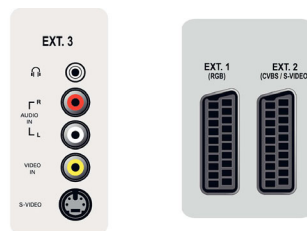

Громкоговорители

- Встроенные АС: 2

Подключения

- Количество разъемов SCART: 2
- 1-й внешний разъем Scart: Аудиоразъем: левый/правый, Вход/выход CVBS, RGB
- 2-й внешний разъем Scart: Аудиоразъем: левый/правый, Вход/выход CVBS, Вход S-video
- Другие подключения: Выход для наушников
- 3-й внешний разъем: Вход S-video, Вход CVBS, Аудиовход — левый/правый
- Внешний разъем Ext 4: YPbPr, Аудиовход — левый/правый
- Внешний разъем Ext 5: HDMI
- Внешний разъем Ext 6: HDMI

Мощность

- Электропитание: 220-240 В, 50/60 Гц
- Температура окружающей среды: 5 °C – 40 °C

- потребляемая мощность: 120 Вт
- Энергопотребление в режиме ожидания: < 1 Вт

Аксессуары

- Входящие в комплект аксессуары: Настольная подставка, Шнур питания, Краткое руководство пользователя, Инструкция по эксплуатации, Регистрационная карта, Гарантийный сертификат, Пульт ДУ, Батарейки для пульта ДУ
- Дополнительные аксессуары: Напольная подставка

Размеры

- Ширина устройства: 682 миллиметра
- Высота устройства: 473 миллиметра
- Глубина устройства: 114 миллиметра
- Вес продукта: 12 кг
- Ширина с подставкой: 682 миллиметра
- Высота с подставкой: 537 миллиметра
- Глубина с подставкой: 200 миллиметра
- Вес изделия с подставкой: 15 кг
- Ширина коробки: 836 миллиметра
- Высота коробки: 212 миллиметра
- Глубина коробки: 592 миллиметра
- Вес, включая упаковку: 18 кг
- Совместимое настенное крепление: 200 x 100 мм

Дата выпуска 2023-08-08

Версия: 2.0.4

EAN: 87 12581 35766 5

© 2023 Koninklijke Philips N.V.
Все права защищены.

Характеристики могут меняться без предварительного уведомления. Торговые марки являются собственностью Koninklijke Philips N.V. или соответствующих владельцев.

www.philips.com