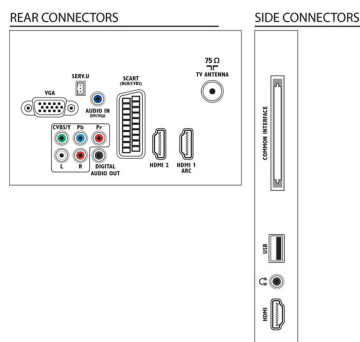

Lyd

- Utgangseffekt (RMS): 20 W (2 x 10 W)
- Lydforbedring: Automatisk volumutjevning, Clear Sound, Incredible Surround

Tilkoblingsmuligheter

- Antall AV-tilkoblinger: 1
- Antall HDMI-kontakter: 3
- HDMI-funksjoner: Audio Return Channel
- Antall komponentinnnganger (YPbPr): 1
- EasyLink (HDMI-CEC): Fjernkontrollgjennomstrømming, Systemlydkontroll, Systemstandby, Pixel Plus link (Philips), Ettrykks avspilling
- Antall scart-kontakter (RGB/CVBS): 1
- Antall USB-kontakter: 1
- Andre tilkoblinger: Antenne IEC75, Common Interface Plus (CI+), Digital lydutgang (koaksial), PC inn VGA + lyd v/h inn, Hodetelefonutgang

Tilbehør

- Vedlagt tilbehør: Nettledning, Fjernkontroll, 2 x AAA-batterier, Bordstativ, Hurtigstartveiledning, Brosjyre om regelverk og sikkerhet, Garantibevis

Mål

- Bredde, apparat: 745,2 millimeter
- Høyde, apparat: 462,7 millimeter
- Dybde, apparat: 58,0 millimeter
- Produktvekt: 7,7 kg
- Bredde, apparat (med stativ): 745,2 millimeter
- Høyde, apparat (med stativ): 505,7 millimeter
- Dybde, apparat (med stativ): 188,9 millimeter
- Produktvekt (+stativ): 9,05 kg
- Eskebredde: 809 millimeter
- Eskehøyde: 580 millimeter
- Eskedybde: 128 millimeter
- Kompatibel veggmontering: 200 x 100 mm
- Vekt, inkl. emballasje: 11 kg