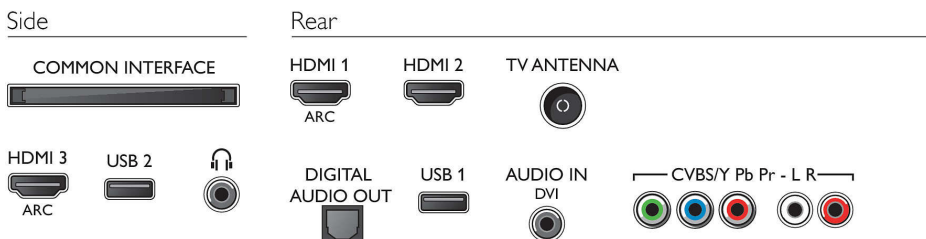

Мощность

- Электропитание: 220-240 В переменного тока, 50/60 Гц
- Температура окружающей среды: 5–35 °C
- Энергопотребление в режиме ожидания: $\leq 0,5$ Вт
- Маркировка класса энергоэффективности: A
- Маркировка энергоэффективности ЕС: 101 Вт
- Функции энергосбережения: Таймер автоматического выключения, Световой датчик, Отключение изображения (для радио)
- Энергопотребление в выключенном состоянии: $\leq 0,3$
- Потребление электроэнергии в год: 148 кВт/ч

Аксессуары

- Входящие в комплект аксессуары: Пульт ДУ, Батарея типа AAA — 2 шт., Подставка с угловыми ножками, Шнур питания, Краткое руководство пользователя, Брошюра с важной юридической информацией и сведениями о безопасности

Размеры

- Ширина устройства: 1239 миллиметра
- Высота устройства: 725 миллиметра

- Глубина устройства: 79 миллиметра
- Вес продукта: 15,3 кг
- Ширина с подставкой: 1239 миллиметра
- Высота с подставкой: 764 миллиметра
- Глубина с подставкой: 211 миллиметра
- Вес изделия с подставкой: 15,6 кг
- Ширина коробки: 1330 миллиметра
- Высота коробки: 830 миллиметра
- Глубина коробки: 131 миллиметра
- Вес, включая упаковку: 20 кг
- Совместимое настенное крепление: 400 x 200 мм

Connections

Дата выпуска 2023-08-08

Версия: 8.2.1

EAN: 87 18863 00651 1

© 2023 Koninklijke Philips N.V.
Все права защищены.

Характеристики могут меняться без предварительного уведомления. Торговые марки являются собственностью Koninklijke Philips N.V. или соответствующих владельцев.

www.philips.com

* Электронный гид телепередач и фактическая доступность для просмотра (до 8 дней) зависят от страны и поставщика услуг.
* Годовое потребление электроэнергии (кВт/ч) основано на энергопотреблении телевизором 4 часа в день, 365 дней в году. Фактическое потребление электроэнергии зависит от условий использования телевизора.
* Этот телевизор поддерживает прием DVB для просмотра программ бесплатного ТВ. Отдельные операторы DVB могут не поддерживаться. Новый список поддерживаемых операторов можно найти в разделе FAQ на сайте технической поддержки Philips. Для некоторых операторов необходимы условный доступ и подписка. За дополнительными сведениями обращайтесь к операторам.
* (Philips) совместимо только с некоторыми моделями проигрывателей Philips.
* Запись на USB доступна только для цифровых каналов, возможность записи может быть ограничена на основании защиты трансляций от копирования (CI+). Возможны ограничения для некоторых стран и каналов.