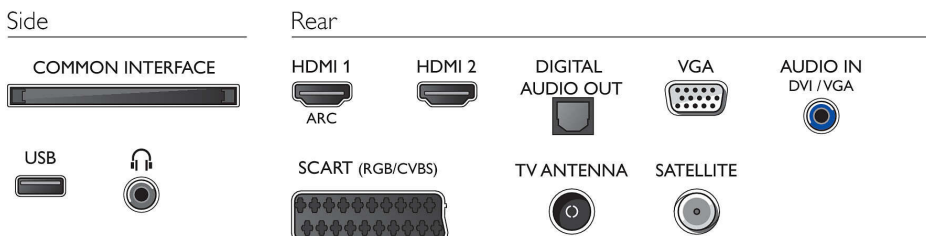

Мощность

- Электропитание: 220-240 В переменного тока, 50/60 Гц
- Температура окружающей среды: 5–35 °C
- Энергопотребление в режиме ожидания: $0,3$ Вт
- Маркировка класса энергоэффективности: A
- Маркировка энергоэффективности ЕС: 20 Вт
- Функции энергосбережения: Таймер автоматического выключения, Режим ECO, Отключение изображения (для радио)
- Энергопотребление в выключенном состоянии: $0,3$
- Потребление электроэнергии в год: 30 кВт/ч
- Наличие свинца: Да*
- содержание ртути: 0 мг

Аксессуары

- Входящие в комплект аксессуары: Пульт ДУ, Батарея типа AAA — 2 шт., Шнур питания, Краткое руководство пользователя, Брошюра с важной юридической информацией и сведениями о безопасности, Настольная подставка

Размеры

- Ширина устройства: 512,3 миллиметра
- Высота устройства: 308 миллиметра
- Глубина устройства: 54,1 миллиметра
- Вес продукта: 2,6 кг

- Ширина с подставкой: 512.3 миллиметра
- Высота с подставкой: 311 миллиметра
- Глубина с подставкой: 118 миллиметра
- Вес изделия с подставкой: 2.65 кг
- Ширина коробки: 595 миллиметра
- Высота коробки: 425 миллиметра
- Глубина коробки: 112 миллиметра
- Вес, включая упаковку: 3,9 кг
- Совместимое настенное крепление: 75 x 75 мм
- Ширина подставки: 374.3 миллиметра

Connections

Дата выпуска 2023-08-08

Версия: 3.1.1

EAN: 87 18863 01559 9

© 2023 Koninklijke Philips N.V.
Все права защищены.

Характеристики могут меняться без предварительного уведомления. Торговые марки являются собственностью Koninklijke Philips N.V. или соответствующих владельцев.

www.philips.com

* Электронный гид телепередач и фактическая доступность для просмотра (до 8 дней) зависят от страны и поставщика услуг.

* Годовое потребление электроэнергии (кВт/ч) основано на энергопотреблении телевизором 4 часа в день, 365 дней в году. Фактическое потребление электроэнергии зависит от условий использования телевизора.

* Этот телевизор поддерживает прием DVB для просмотра программ бесплатного ТВ. Отдельные операторы DVB могут не поддерживаться. Новый список поддерживаемых операторов можно найти в разделе FAQ на сайте технической поддержки Philips. Для некоторых операторов необходимы условный доступ и подписка. За дополнительными сведениями обращайтесь к операторам.

* (Philips) совместимо только с некоторыми моделями проигрывателей Philips.

* Лишь некоторые детали или компоненты этого телевизора содержат свинец, для них не существует альтернативных вариантов в соответствии с существующими исключениями директивы RoHS.