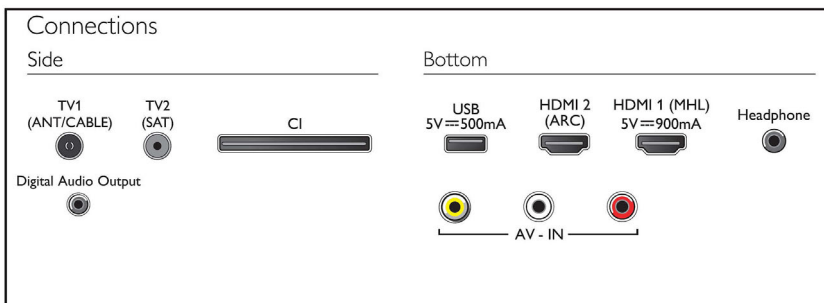

Подключения

- Количество разъемов HDMI: 2
- EasyLink (HDMI-CEC): Прямое управление с помощью пульта ДУ, Управление аудиопараметрами системы, Режим ожидания системы, Запуск воспроизведения одним нажатием
- Количество разъемов USB: 1
- Другие подключения: Общий интерфейс CI+, Разъем для спутниковой приставки, Антенна, IEC75, Выход для наушников, CVBS + аудиовход Л/П, Выход для цифрового аудиосигнала (коаксиальный)

Аксессуары

- Входящие в комплект аксессуары: Пульт ДУ, Батарея типа AAA — 2 шт., Шнур питания, Краткое руководство пользователя, Брошюра с важной юридической информацией и сведениями о безопасности, Настольная подставка

Цвет и отделка

- Передняя панель телевизора: Black High Gloss

Размеры

- Ширина устройства: 720 миллиметра
- Высота устройства: 425 миллиметра
- Глубина устройства: 68 миллиметра
- Вес продукта: 3,8 кг
- Ширина с подставкой: 720 миллиметра
- Высота с подставкой: 470 миллиметра
- Глубина с подставкой: 189 миллиметра
- Вес изделия с подставкой: 3,9 кг
- Ширина коробки: 794 миллиметра