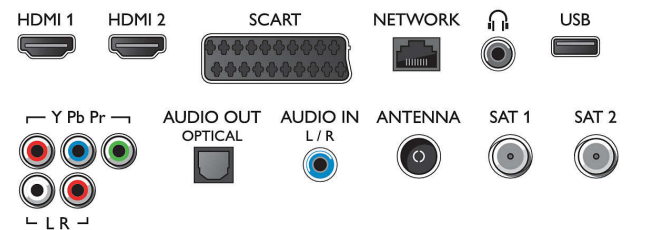

Характеристики

Подсветка Ambilight

- Возможности режима Ambilight: Встроенный Ambilight+Hue, Подстраивается под цвет стены, Игровой режим, Режим приглушенного света
- Версия Ambilight: Четырехсторонняя

Изображение/дисплей

- Формат изображения: 16:9
- Размер экрана по диагонали (в дюймах): 65 (дюймы)
- Размер экрана по диагонали (метрич.): 164 см
- Дисплей: 4K Ultra HD LED
- Разрешение панели: 3840 x 2160
- 3D: Активная технология 3D, Полноэкранный

режим для двух игроков*, Качественное преобразование 2D в 3D

- Яркость: 500 кд/м²
- Процессор обработки изображения: Perfect Pixel Ultra HD
- Улучшение изображения: Perfect Natural Motion, Micro Dimming Premium, Bright Pro, Локальная контрастность, Разрешение Ultra, 1200 Гц PMR Ultra

Поддерживаемое разрешение дисплея

- Компьютерные входы для всех интерфейсов HDMI:

до 4K Ultra HD 3840 x 2160, при 60 Гц

- Выходы для всех интерфейсов HDMI: до 4K Ultra HD 3840 x 2160p, при 24, 25, 30, 50, 60 Гц

Тюнер/прием/передача

- Цифровое ТВ: Поддержка Astra HD+, 2x DVB-T/T2/C/S/S2
- Воспроизведение видео: NTSC, PAL, SECAM
- Поддержка MPEG: MPEG2, MPEG4
- Телегид*: Электронный гид телепередач на 8 дней
- Индикатор уровня сигнала
- Телетекст: 1200-страничный гипертекст

Connections

Side

Rear