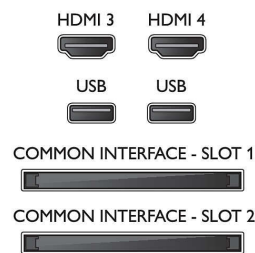

Характеристики

Подсветка Ambilight

- Возможности режима Ambilight: Встроенный Ambilight+Hue, Подстраивается под цвет стены, Игровой режим, Режим приглушенного света
- Версия Ambilight: Четырехсторонняя

Изображение/дисплей

- Формат изображения: 16:9
- Размер экрана по диагонали (в дюймах): 65 (дюймы)
- Размер экрана по диагонали (метрич.): 164 см
- Дисплей: 4K Ultra HD LED
- Разрешение панели: 3840 x 2160
- 3D: Активная технология 3D, Полноэкранный

режим для двух игроков*, Качественное преобразование 2D в 3D

- Яркость: 500 кд/м²
- Процессор обработки изображения: Perfect Pixel Ultra HD
- Улучшение изображения: Perfect Natural Motion, Micro Dimming Premium, Bright Pro, Локальная контрастность, Разрешение Ultra, 1200 Гц PMR Ultra

Поддерживаемое разрешение дисплея

- Компьютерные входы для всех интерфейсов HDMI:

до 4K Ultra HD 3840 x 2160, при 60 Гц

- Выходы для всех интерфейсов HDMI: до 4K Ultra HD 3840 x 2160p, при 24, 25, 30, 50, 60 Гц

Тюнер/прием/передача

- Цифровое ТВ: Поддержка Astra HD+, 2x DVB-T/T2/C/S/S2
- Воспроизведение видео: NTSC, PAL, SECAM
- Поддержка MPEG: MPEG2, MPEG4
- Телегид*: Электронный гид телепередач на 8 дней
- Индикатор уровня сигнала
- Телетекст: 1200-страничный гипертекст

Connections

Side