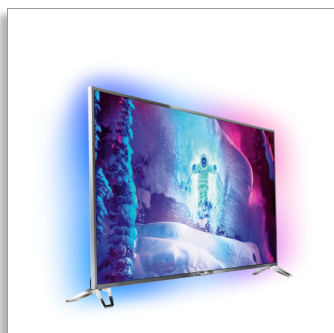

Philips 9800 series  
Ультратонкий 4K UHD  
TV на базе ОС Android™

**164 см (65")**

4K Ultra HD LED TV  
Hex Core  
Двойной тюнер DVB-T/T2/C/S/  
S2

**65PUS9809**