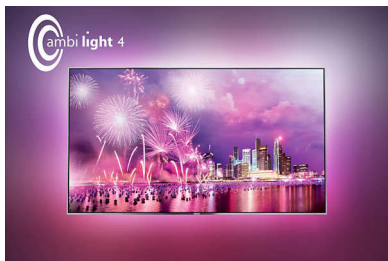

Особенности

4-сторонняя подсветка Ambilight

Вы приложили все усилия, чтобы сделать дом уютным и комфортным. Почему же не выбрать телевизор, который подчеркнет изящный дизайн интерьера? Потрясающая подсветка Ambilight проецирует на стену за телевизором широкий световой шлейф по четырем сторонам, создавая эффект невесомости. Экран телевизора кажется еще шире, а впечатления от просмотра — ярче. Эта технология увеличивает яркость и насыщенность красок, позволяя полностью погрузиться в происходящее на экране.

Материалы высокого качества

Дом — отражение вашего стиля. Наши дизайнеры остановили свой выбор на нежных цветах и утонченной отделке, дополнив все это природными высококачественными материалами, для создания дизайна, который идеально дополнит любой интерьер!