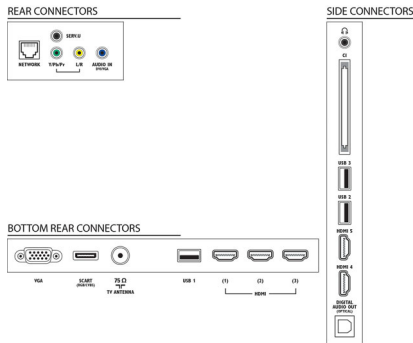

Характеристики

Подсветка Ambilight

- Возможности режима Ambilight:
  Подстраивается под цвет стены, Режим приглушенного света
- Версия Ambilight: Двусторонняя

Изображение/дисплей

- Формат изображения: 16:9
- Размер экрана по диагонали (в дюймах):

42 (дюймы)

- Размер экрана по диагонали (метрич.): 107 см
- Дисплей: LED Full HD
- Разрешение панели: 1920 x 1080p
- 3D: Easy 3D Clarity 700, Полноэкранный режим для двух игроков*, Регулировка глубины 3D, Преобразование 2D в 3D
- Яркость: 400 кд/м²
- Улучшение изображения: Pixel Precise HD,

Технология Perfect Motion Rate 600 Гц,
Технология Micro Dimming

- Динамическая контрастность экрана: 500 000 : 1

Поддерживаемое разрешение дисплея

- Компьютерные входы: до 1920 x 1080 при 60 Гц
- Выводы: 24, 25, 30, 50, 60 Гц, до