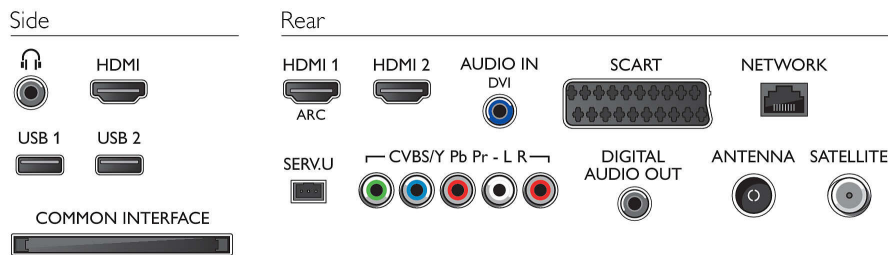

Üliõhuke LED-teler
81 cm (32") Full HD 1080p, DVB-T/C/S/S2

32PFL4258K/12

Spetsifikatsioon

Pilt/Ekraan

- Kuvasuhe: 16 : 9
- Ekraani diagonaalsuurus (tollides): 32 tolli
- Ekraani diagonaalsuurus (sentimeetrites): 81 cm
- Ekraan: Full HD LED
- Paneeli eraldusvõime: 1920 x 1080p
- Heledus: 350 cd/m²
- Pildiparandus: Micro Dimming, 200 Hz Perfect Motion Rate, Digital Crystal Clear
- Ekraani dünaamiline kontrastsus: 500 000 : 1

Toetatavad ekraani lahutusvõimed

- Arvutisisendid: kuni 1920 x 1080 värskendussagedusel 60 Hz
- Videosisendid: 24, 25, 30, 50, 60 Hz, kuni 1920 x 1080p

Tuuner/Vastuvõtt/Ülekanne

- Digi-TV: DVB-T/C/S/S2
- Video taasesitus: NTSC, PAL, SECAM
- MPEG-tugi: MPEG2, MPEG4

Smart TV

- Interaktiivne TV: HbbTV*
- Telekava*: 8 päeva elektrooniline telekava
- SmartTV rakendused*: Catch-up TV, Netflix*, Võrgurakendused, Video võrgukauplused, Avage veebibrauser, YouTube
- Social TV: Facebook, Skype, Twitter

Multimeedia rakendused

- Videoesitusvormingud: Pakendvormingud: AVI, MKV, H264/MPEG-4 AVC, MPEG-1, MPEG-2, MPEG-4, WMV9/VC1