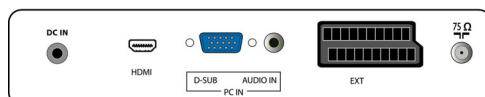

Звук

- Выходная мощность (среднеквадр.): 2 x 3 Вт
- Звуковая система: Моно, Nisam Stereo, Стерео
- Улучшение звука: Incredible Surround

Подключения

- AV 1: Аудиовход — левый/правый, Вход CVBS, S-Video
- AV 2: Аудиовход — левый/правый, YPbPr
- Количество разъемов SCART: 1
- AV 3: HDMI
- 1-й внешний разъем Scart: Вход/выход CVBS, RGB
- Другие подключения: Выход для наушников, Аудиовход для компьютера, Вход VGA с ПК

Мощность

- Электропитание: 90-240 В переменного тока, 50/60 Гц
- Температура окружающей среды: 5 °C – 40 °C
- потребляемая мощность: 55 Вт
- Энергопотребление в режиме ожидания: ≤ 1 Вт

Аксессуары

- Входящие в комплект аксессуары: Настольная подставка, Шнур питания, Краткое руководство пользователя, Инструкция по эксплуатации, Регистрационная карта, Гарантийный сертификат, Пульт ДУ, Батареи для пульта ДУ

Дата выпуска 2023-08-08

Версия: 6.1.22

EAN: 87 12581 31977 9

© 2023 Koninklijke Philips N.V.
Все права защищены.

Характеристики могут меняться без предварительного уведомления. Торговые марки являются собственностью Koninklijke Philips N.V. или соответствующих владельцев.

www.philips.com