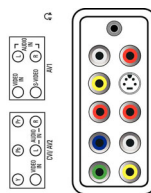

Звук

- Выходная мощность (среднеквадр.): 2 x 3 Вт
- Звуковая система: Моно, Nisam Stereo, Стерео
- Улучшение звука: Incredible Surround

Подключения

- AV 1: Аудиовход — левый/правый, Вход CVBS, S-Video
- AV 2: Аудиовход — левый/правый, YPbPr
- Количество разъемов SCART: 1
- AV 3: HDMI
- 1-й внешний разъем Scart: Вход/выход CVBS, RGB
- Другие подключения: Выход для наушников, Аудиовход для компьютера, Вход VGA с ПК

Мощность

- Электропитание: 90-240 В переменного тока, 50/60 Гц
- Температура окружающей среды: 5 °C – 40 °C
- потребляемая мощность: 55 Вт
- Энергопотребление в режиме ожидания: ≤ 1 Вт

Аксессуары

- Входящие в комплект аксессуары: Настольная подставка, Шнур питания, Краткое руководство пользователя, Инструкция по эксплуатации, Регистрационная карта, Гарантийный сертификат, Пульт ДУ, Батареи для пульта ДУ

Дата выпуска 2023-08-08

Версия: 6.1.22

EAN: 87 12581 31977 9

© 2023 Koninklijke Philips N.V.
Все права защищены.

Характеристики могут меняться без предварительного уведомления. Торговые марки являются собственностью Koninklijke Philips N.V. или соответствующих владельцев.

www.philips.com