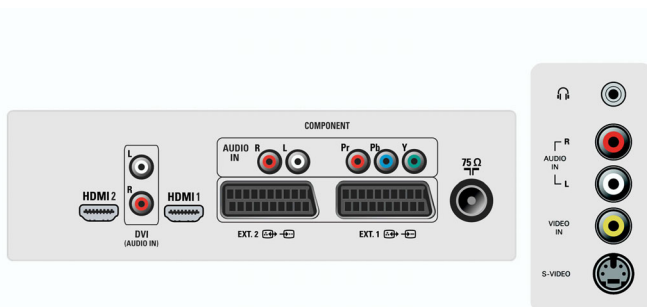

Громкоговорители

- Встроенные АС: 2

Подключения

- Количество разъемов SCART: 2
- Фронтальные/боковые подключения: Аудиовход — левый/правый, Вход CVBS, Выход для наушников, Вход S-video
- 1-й внешний разъем Scart: Аудиоразъем: левый/правый, Вход/выход CVBS, RGB
- 2-й внешний разъем Scart: Аудиоразъем: левый/правый, Вход/выход CVBS, Вход S-video
- Внешний разъем Ext 4: YPbPr
- Внешний разъем Ext 5: HDMI
- Внешний разъем Ext 6: HDMI

Мощность

- Электропитание: 110-240 В, 50/60 Гц
- Температура окружающей среды: 5 °C – 40 °C
- потребляемая мощность: 100 W Normal Operation Вт
- Энергопотребление в режиме ожидания: ≤ 1 Вт

Аксессуары

- Входящие в комплект аксессуары: Настольная подставка, Шнур питания, Краткое руководство пользователя, Инструкция по эксплуатации, Регистрационная карта, Гарантийный сертификат, Пульт ДУ, Батарейки для пульта ДУ
- Дополнительные аксессуары: Напольная подставка

Размеры

- Вес продукта: 13,3 кг
- Ширина коробки: 876 миллиметра
- Высота коробки: 209 миллиметра
- Глубина коробки: 601 миллиметра
- Вес, включая упаковку: 17 кг
- Ширина (с базой): 804,5 миллиметра
- Высота (с учетом основания): 477 миллиметра
- Глубина (с базой): 222 миллиметра

Дата выпуска 2023-08-08

Версия: 1.1.8

EAN: 87 10895 99023 3

© 2023 Koninklijke Philips N.V.
Все права защищены.

Характеристики могут меняться без предварительного уведомления. Торговые марки являются собственностью Koninklijke Philips N.V. или соответствующих владельцев.

www.philips.com