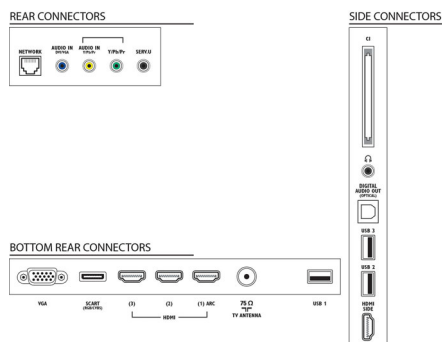

Alimentare

- Sursă de alimentare rețea: 220 - 240 V CA 50/60 Hz
- Temperatură ambient: 5° C - 40° C
- Consum în standby: $0,15\text{ W}$
- Clasă de etichetare energetică: A
- Etichetă energetică UE: 62 W
- Funcții economisire energie: Cronometru oprire automată, Mod Eco, Senzor de lumină, Dezactivare imagine (pentru radio)
- Consum anual de energie: 86 kW h

Accesorii

- Accesorii incluse: Cablu de alimentare, Telecomandă, 2 baterii AAA, Suport rotativ pentru masă, Ghid de inițiere rapidă, Broșură cu date

- juridice și pentru siguranță, Adaptor de alimentare c.c., Adaptor de cablu Component, Ghid rapid Smart TV, Certificat de garanție
- Accesorii opționale: Adaptor USB wireless (PTA01)

Dimensiuni

- Lățime aparat: 977,2 mm
- Înălțime aparat: 589,0 mm
- Adâncime aparat: 42,9 mm
- Greutate produs: 12,8 kg
- Lățime aparat (cu suport): 977,2 mm
- Înălțime aparat (cu suport): 628,7 mm
- Adâncime aparat (cu suport): 240,0 mm
- Greutate produs (+ suport): 16,0 kg
- Lățime cutie: 1205,0 mm
- Înălțime cutie: 702,0 mm
- Adâncime cutie: 160,0 mm
- Suport mural compatibil: 400 x 400 mm
- Greutate cu ambalaj inclus: 19,3 kg

Data apariției 2023-10-18

Versiune: 11.8.6

EAN: 87 12581 63194 9

© 2023 Koninklijke Philips N.V.
Toate drepturile rezervate.

Specificațiile pot fi modificate fără preaviz. Mărcile comerciale sunt proprietatea Koninklijke Philips N.V. sau a deținătorilor lor legali.

www.philips.com

* Net TV: Vizitați www.philips.com/smarttv pentru a descoperi oferta de servicii din țara dvs.
* Înregistrare USB numai pentru canale digitale acoperite de baze TV IP Ghid electronic de programe (pot fi aplicabile diferite restricții în funcție de țară și canal), înregistrările pot fi limitate de protecția împotriva copierii (CI+). Este necesară o conexiune la internet.
* DivX Certified® pentru a reda semnal video DivX® până la HD 1080p, inclusiv conținut premium.
* Televizorul suportă recepția DVB de emisiuni 'Free to air'. Este posibil ca anumiți operatori DVB să nu fie suportați. O listă actualizată puteți găsi în secțiunea Întrebări frecvente pe site-ul de asistență Philips. Pentru unii operatori, se cere acces condiționat și abonament. Pentru informații suplimentare, contactați-vă operatorul.
* Consum de energie în kWh pe an, conform consumului televizorului pentru 4 ore de funcționare pe zi, timp de 365 zile. Consumul real de energie variază în funcție de modul în care este utilizat televizorul.
* EPG pentru 8 zile, serviciu nedisponibil în toate țările
* Dispozitivul este adecvat pentru recepția transmisiilor televiziunii digitale terestre cu acces liber din Ungaria