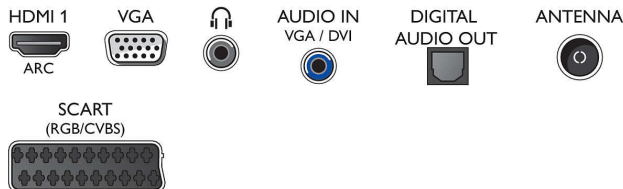

Мультимедийные приложения

- Форматы воспроизведения видео: Контейнеры: AVI, MKV, H264/MPEG-4 AVC, MPEG-1, MPEG-2, MPEG-4, WMV9/VC1
- Форматы воспроизведения музыки: AAC,

Технология AMR, LPCM, M4A, MP3, MPEG1, L1/2, WMA версии 2 до версии 9.2

Connections

Side

Rear

Характеристики

- Обновление встроенной программы через USB
- Регулировка формата экрана: Расширенный - Сдвиг, Базовый - Широкоэкранный, Автозаполнение, Растянуть, Увеличить
- Индикатор уровня сигнала
- Телетекст: 1000-страничный гипертекст
- Электронный гид телепередач*: Электронный гид телепередач на 8 дней

Звук

- Выходная мощность (среднеквадр.): 5 Вт
- Улучшение звука: Incredible Surround, Clear Sound, Автоматическая регулировка громкости, Динамическое усиление НЧ

Подключения

- Количество разъемов HDMI: 1
- EasyLink (HDMI-CEC): Прямое управление с помощью пульта ДУ, Управление аудиопараметрами системы, Режим ожидания системы, Автоматический сдвиг субтитров (Philips)*, Pixel Plus link (Philips)*, Запуск воспроизведения одним нажатием
- Количество разъемов SCART (RGB/CVBS): 1
- Количество разъемов USB: 1
- Другие подключения: Сертификация CI+1.3, Антенна, IEC75, Общий интерфейс CI+, Вход VGA с ПК, Аудиовход (VGA/DVI), Цифровой выход аудиосигнала (оптический), Выход для наушников, Разъем для сервисного обслуживания