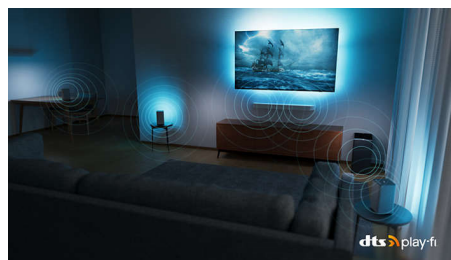

Compatibil cu DTS Play-Fi

Sistemul wireless Philips pentru acasă cu DTS Play-Fi îți permite să conectezi în câteva secunde soundbaruri și boxe wireless compatibile din diverse locuri din casă. Ascultă filme în bucătărie. Redă muzică oriunde. Poți

43PUS8507/12

chiar crea un sistem de sunet surround home theatre utilizând televizorul Philips ca boxă centrală.