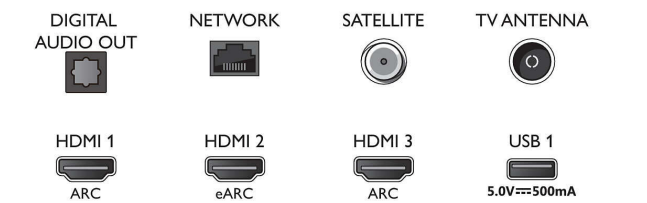

Side

Bottom

Android TV LED 4K UHD

Televizor cu Ambilight pe 3 laturi Principalele formate HDR acceptate, Procesor P5 Perfect Picture, Android TV de 108 cm (43")

Specificații

Android TV

- OS: Android TV™ 11 (R)
- Aplicații preinstalate: Filme Google Play*, Căutare Google, YouTube, Netflix, BBC iplayer, Amazon Prime Video, Disney+, Spotify, Apple TV, YouTube Music
- Dimensiune memorie (Flash): 16 GB*
- Gaming cloud: Geforce Now, Stadia