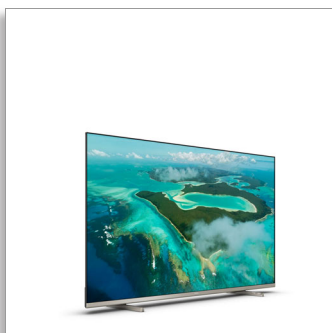

Philips LED
Smart TV LED 4K UHD

Principalele formate HDR
acceptate

Dolby Vision și Dolby Atmos
Smart TV SAPHI de 126 cm (50")
Pixel Precise Ultra HD

50PUS7657

Divertisment în formă pură

Smart TV LED 4K HDR

Obține imaginea și sunetul dorite cu acest televizor inteligent cu funcții de bază. Vei beneficia de filme și seriale clare și vii, plus jocuri uniforme, care arată nemaipomenit. Iar cu sunetul premium Dolby Atmos, te vei bucura din plin de muzică și coloanele sonore.