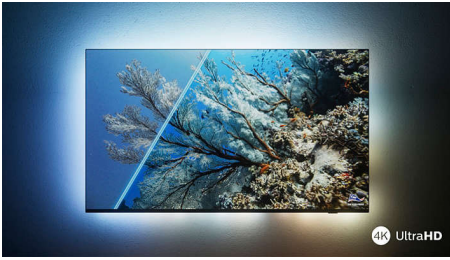

PHILIPS

Smart TV LED 4K UHD

Principalele formate HDR acceptate Dolby Vision și Dolby Atmos, Smart TV SAPHI de 126 cm (50"), Pixel Precise Ultra HD

Repere

50PUS7657/12

Televizor LED 4K UHD

Pe televizorul LED 4K UHD Philips vei adora tot ceea ce urmărești. Procesorul Philips Pixel Precise Ultra HD optimizează calitatea imaginii pentru a oferi imagini clare, culori bogate și mișcare fluidă. Obții cea mai bună experiență de vizionare de fiecare dată.