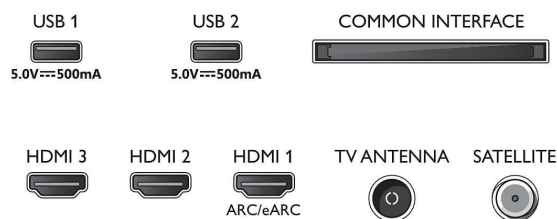

Connections

Side

Rear

Smart TV LED 4K UHD

Principalele formate HDR acceptate Dolby Vision și Dolby Atmos, Smart TV SAPHI de 126 cm (50"), Pixel Precise Ultra HD

Specificații

- Ușurință în utilizare: Buton de meniu inteligent, Manual de utilizare pe ecran
- Upgrade al firmware-ului: Expert pentru upgrade-ul automat al firmware-ului, Posibilitate de upgrade al firmware-ului prin USB, Upgrade de firmware online