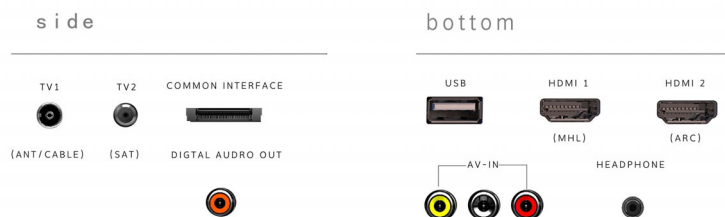

Мощность

- Электропитание: 100–240 В перем. тока, 50/60 Гц
- Температура окружающей среды: 5–35 °C
- Энергопотребление в режиме ожидания: $\leq 0,3$ Вт
- Функции энергосбережения: Режим ECO
- Энергопотребление в выключенном состоянии: $\leq 0,3$
- содержание ртути: 0 мг

Аксессуары

- Входящие в комплект аксессуары: Пульт ДУ, Батарея типа AAA — 2 шт., Шнур питания, Краткое руководство пользователя, Брошюра с важной юридической информацией и сведениями о безопасности, Настольная подставка

Цвет и отделка

- Передняя панель телевизора: Black High Gloss

Размеры

- Ширина устройства: 730,0 миллиметра
- Высота устройства: 471,0 миллиметра
- Глубина устройства: 68,0 миллиметра
- Вес продукта: 4,0 кг
- Ширина с подставкой: 730,0 миллиметра
- Высота с подставкой: 521,0 миллиметра
- Глубина с подставкой: 202,0 миллиметра
- Вес изделия с подставкой: 4,1 кг
- Ширина коробки: 835 миллиметра
- Высота коробки: 556 миллиметра
- Глубина коробки: 132 миллиметра
- Вес, включая упаковку: 5,5 кг

Connections

Дата выпуска 2023-08-08

Версия: 4.1.1

EAN: 87 18863 02109 5

© 2023 Koninklijke Philips N.V.
Все права защищены.

Характеристики могут меняться без предварительного уведомления. Торговые марки являются собственностью Koninklijke Philips N.V. или соответствующих владельцев.

www.philips.com

- Совместимое настенное крепление: 75 x 75 мм

* Электронный гид телепередач и фактическая доступность для просмотра (до 8 дней) зависят от страны и поставщика услуг.
* Этот телевизор поддерживает прием DVB для просмотра программ бесплатного ТВ. Отдельные операторы DVB могут не поддерживаться. Новый список поддерживаемых операторов можно найти в разделе FAQ на сайте технической поддержки Philips. Для некоторых операторов необходимы условный доступ и подписка. За дополнительными сведениями обращайтесь к операторам.
* Лишь некоторые детали или компоненты этого телевизора содержат свинец, для них не существует альтернативных вариантов в соответствии с существующими исключениями директивы RoHS.
* (Philips) совместимо только с некоторыми моделями проигрывателей Philips.