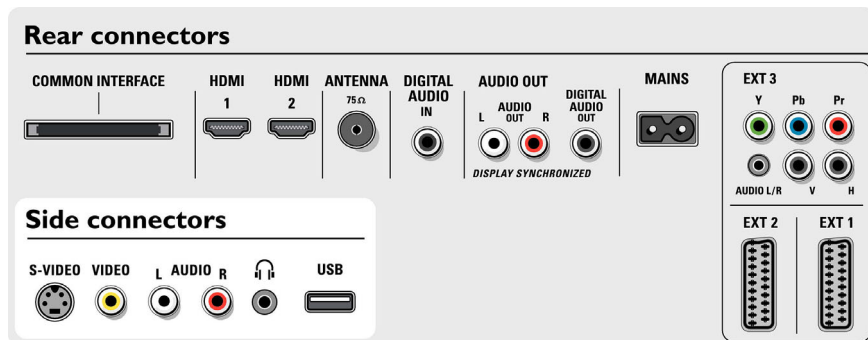

Характеристики

Подсветка Ambilight

- Возможности режима Ambilight: 2-канальная Ambilight, Автоподстройка под видеосигнал, Лампа с низким энергопотреблением
- Настройки цвета: Полностью многоцветный
- Функция затемнения: Вручную и со световым датчиком

Изображение/дисплей

- Формат изображения: 16:9
- Размер экрана по диагонали (в дюймах): 37 (дюймы)
- Размер экрана по диагонали (метрич.): 94 см
- Разрешение панели: 1920 x 1080p
- Яркость: 550 кд/м²
- Улучшение изображения: Технология Pixel Plus 2 HD, Режим 3/2 – 2/2 Motion Pull Down, 3D

- гребенчатый фильтр, Функция Active Control + световой датчик, Digital Natural Motion, Динамическое повышение контрастности, Исправление "зазубренных линий", Прогрессивное сканирование, Чип Pulse Killer, Формат WideScreen Plus
- Тип экрана дисплея: ЖКД с активной матрицей Full HD W-UXGA
- Динамическая контрастность экрана: 6000:1