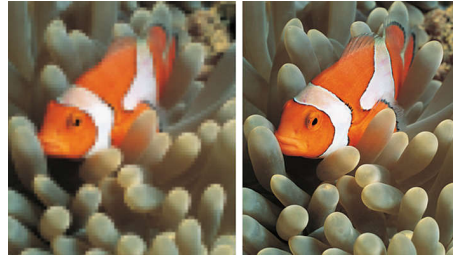

Технология Pixel Plus 2 HD

Технология Pixel Plus 2 HD предлагает уникальное сочетание предельной четкости, естественных деталей изображения, усиленного эффекта глубины, живого цвета и плавного, естественного движения при стандартном ТВ-сигнале, при сигнале высокой четкости и при использовании мультимедийных источников. Каждый пиксель входящего изображения улучшен для максимального сочетания с окружающими пикселями, в результате чего изображение становится более естественным. Дефекты сжатого мультимедийного содержания тщательно отслеживаются и уничтожаются, что гарантирует чистоту и четкость изображения. Цифровое шумоподавление обеспечивает идеальную плавность изображения при сохранении максимальной четкости.

Динамическое повышение контрастности

Вам необходим плоский ЖК-дисплей с высокой контрастностью и самыми живыми изображениями даже под широким углом обзора. Динамический усилитель контрастности изображения фирмы Philips использует обработку видеоизображения и уникальную технологию затухающей подсветки. Этим достигается передача глубокого уровня черного с повышенной детализацией. Технология затухающей подсветки увеличивает контрастность до 5 раз*, и в то же время улучшает угол обзора. Это дает яркое, живое высококонтрастное изображение и яркие цвета, (* величина

варьируется от 2 до 5 в зависимости от типа экрана и изображения).