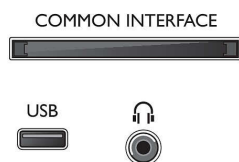

Napájení

- Napájení ze sítě: 220–240 V stř., 50/60 Hz
- Okolní teplota: 5 °C až 35 °C
- Spotřeba energie v pohotovostním režimu: $0,3\text{ W}$
- Značka energetické třídy: A
- Spotřeba dle energetického štítku EU: 21 W
- Funkce úspory energie: Automatický vypínač, Režim Eco, Vypnutí obrazu (u rádia)
- Spotřeba elektrické energie v režimu Vypnuto: $0,3\text{ W}$
- Průměrná roční spotřeba: 31 kWh
- Přítomnost olova: Ano*
- Obsah rtuti: 0 mg

Příslušenství

- Dodávané příslušenství: Dálkový ovladač, 2x baterie AAA, Stojan na nábytek, Napájecí kabel, Stručný návod k rychlému použití, Brožura s právními a bezpečnostními informacemi

Rozměry

- Šířka přístroje: 512,3 mm
- Výška přístroje: 308 mm
- Hloubka přístroje: 45,7 mm
- Hmotnost výrobku: 2,56 kg
- Šířka přístroje (s podstavcem): 512,3 mm
- Výška přístroje (s podstavcem): 315,9 mm
- Hloubka přístroje (s podstavcem): 112 mm
- Hmotnost výrobku (+ podstavec): 2,59 kg
- Šířka balení: 600 mm
- Výška balení: 390 mm
- Hloubka balení: 100 mm
- Hmotnost včetně balení: 3,8 kg
- Kompatibilní s montáží na stěnu: 75 x 75 mm
- Šířka podstavce pod televizor: 447,6 mm

Connections

Side