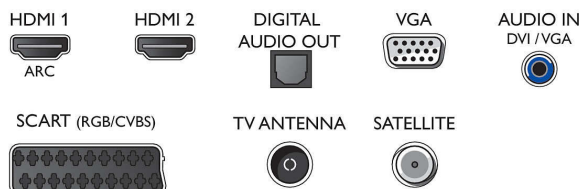

Zvuk

- Výstupní výkon (RMS): 6 W
- Vylepšení zvuku: Incredible Surround, Clear Sound, Automatické vyrovnávání hlasitosti, Regulace basů,

Funkce Smart Sound

Možnosti připojení

- Počet připojení HDMI: 2
- EasyLink (HDMI-CEC): Průchod signálu dálkového ovladače, Systémové ovládání audia, Pohotovostní režim systému, Přehrávání stisknutím jednoho tlačítka
- Počet konektorů Scart (RGB/CVBS): 1
- Počet portů USB: 1
- Další připojení: Rozhraní Common Interface Plus (CI+), Digitální audiovýstup (optický), Vstup zvuku (DVI), Výstup pro sluchátka, Servisní konektor, Anténa IEC75, Satelitní konektor

Příslušenství

- Dodávané příslušenství: Dálkový ovladač, 2x baterie AAA, Stojan na nábytek, Napájecí kabel, Stručný návod k rychlému použití, Brožura s právními a bezpečnostními informacemi

Rozměry

- Šířka přístroje: 512,3 mm
- Výška přístroje: 308 mm
- Hloubka přístroje: 45,7 mm
- Hmotnost výrobku: 2,56 kg
- Šířka přístroje (s podstavcem): 512,3 mm
- Výška přístroje (s podstavcem): 315,9 mm
- Hloubka přístroje (s podstavcem): 112 mm
- Hmotnost výrobku (+ podstavec): 2,59 kg
- Šířka balení: 600 mm
- Výška balení: 390 mm
- Hloubka balení: 100 mm
- Hmotnost včetně balení: 3,8 kg
- Kompatibilní s montáží na stěnu: 75 x 75 mm
- Šířka podstavce pod televizor: 447,6 mm

Connections

Side

Rear

Datum vydání 2023-09-09

Verze: 11.8.1

EAN: 87 18863 00998 7

© 2023 Koninklijke Philips N.V.
Všechna práva vyhrazena.

Údaje mohou být změněny bez předchozího varování.
Ochranné známky jsou majetkem Koninklijke Philips N.V. nebo jejich příslušných vlastníků.