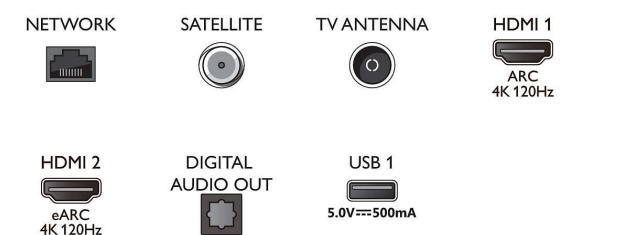

Tuner/Recepție/Transmisie

- TV digital: DVB-T/T2/T2-HD/C/S/S2
- Ghid de programe TV*: Ghid electronic de programe (8 zile)

Connections

Side

Bottom

Android TV 4K UHD

Procesor P5 AI Perfect Picture Sunet Dolby Atmos, Televizor cu Ambilight pe 4 laturi, Android TV de 139 cm (55")