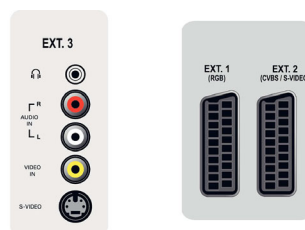

Громкоговорители

- Встроенные АС: 2

Подключения

- Количество разъемов SCART: 2
- 1-й внешний разъем Scart: Аудиоразъем: левый/правый, Вход/выход CVBS, RGB
- 2-й внешний разъем Scart: Аудиоразъем: левый/правый, Вход/выход CVBS, Вход S-video
- Другие подключения: Выход для наушников
- 3-й внешний разъем: Вход S-video, Вход CVBS, Аудиовход — левый/правый
- Внешний разъем Ext 4: YPbPr, Аудиовход — левый/правый
- Внешний разъем Ext 5: HDMI
- Внешний разъем Ext 6: HDMI

Мощность

- Электропитание: 220-240 В, 50/60 Гц
- Температура окружающей среды: 5 °C – 40 °C

- потребляемая мощность: 140 Вт
- Энергопотребление в режиме ожидания: < 1 Вт

Аксессуары

- Входящие в комплект аксессуары: Настольная подставка, Шнур питания, Краткое руководство пользователя, Инструкция по эксплуатации, Регистрационная карта, Гарантийный сертификат, Пульт ДУ, Батарейки для пульта ДУ
- Дополнительные аксессуары: Напольная подставка

Размеры

- Ширина устройства: 816,9 миллиметра
- Высота устройства: 552,5 миллиметра
- Глубина устройства: 115,5 миллиметра
- Вес продукта: 16,3 кг
- Ширина с подставкой: 816,9 миллиметра
- Высота с подставкой: 610 миллиметра
- Глубина с подставкой: 238 миллиметра
- Вес изделия с подставкой: 19,3 кг
- Ширина коробки: 892 миллиметра
- Высота коробки: 642 миллиметра
- Глубина коробки: 315 миллиметра
- Вес, включая упаковку: 22,0 кг
- Совместимое настенное крепление: 200 x 100 мм

Дата выпуска 2023-08-08

Версия: 2.0.4

EAN: 87 12581 34372 9

© 2023 Koninklijke Philips N.V.
Все права защищены.

Характеристики могут меняться без предварительного уведомления. Торговые марки являются собственностью Koninklijke Philips N.V. или соответствующих владельцев.

www.philips.com