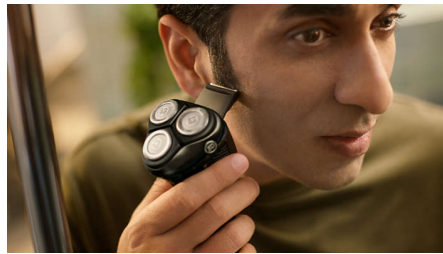

Recortador desplegable

Perfecciona y define el bigote y las patillas para completar tu look con el cortapatillas desplegable.