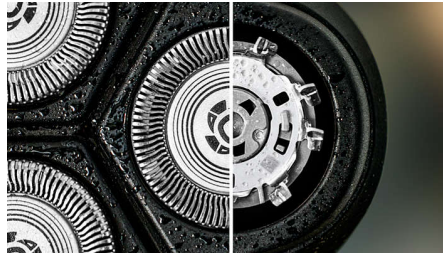

Sostenible

Destacados

Cabezales pivotantes y flexibles 5D

Al flexionarse y pivotar en cinco direcciones, el cabezal sigue cada curva de la cara cortando justo por encima del nivel de la piel para un afeitado limpio y cómodo incluso en pieles sensibles.

Cuchillas PowerCut

Las 27 cuchillas autoafilables cortan el vello de forma uniforme por encima del nivel de la piel para lograr un acabado suave y uniforme en todo momento. Nuestras cuchillas autoafilables permanecen como nuevas durante 2 años.

Afeitado en seco y húmedo

Elige un cómodo afeitado en seco o úsala con tu espuma o gel favoritos para disfrutar de un refrescante afeitado en húmedo, incluso en la ducha.

60 minutos de afeitado sin cable

En tan solo una hora, la duradera batería de iones de litio se carga por completo para unos 20 afeitados. ¿Tienes prisa? Una carga rápida de 5 minutos y tendrás suficiente energía para un afeitado.

Sistema de afeitado anticorrosión