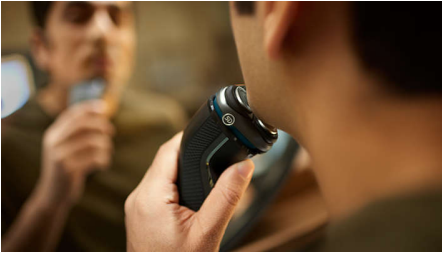

Fácil de usar

- 60 minutos de afeitado sin cable después de una carga de 1 hora
- Cortapatillas desplegable para bigote y patillas
- Se abre con un toque para una limpieza sencilla
- Mango antideslizante para un afeitado seguro
- Indicador de batería de 3 niveles para saber cuándo es el momento de cargar
- El soporte de carga mantiene la afeitadora cargada y lista
- Carga práctica

Afeitado apurado

- Las cuchillas PowerCut se han diseñado para un afeitado apurado en todo momento

Tecnología de protección de la piel

- Los cabezales pivotantes y flexibles 5D se adaptan a todos los ángulos y curvas
- Afeitado en seco y húmedo en el lavabo o en la ducha
- El sistema de afeitado anticorrosión respeta la piel

Sostenible

Destacados

Cabezales pivotantes y flexibles 5D

Al flexionarse y pivotar en cinco direcciones, el cabezal sigue cada curva de la cara cortando justo por encima del nivel de la piel para un afeitado limpio y cómodo incluso en pieles sensibles.

Se abre con un toque

El cabezal de afeitado se abre con solo tocar un botón para poder enjuagarlo bajo el grifo.

Sujeción de goma

Jamás se te escurrirá. El mango ergonómico garantiza un ajuste seguro y cómodo, incluso cuando está húmedo.